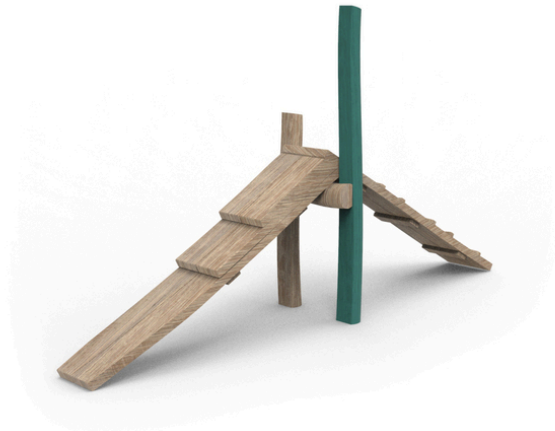

1x přebíhací akátová lávka, 2x akátové stojky

No. číslo	AG-0011-00
Rozměry (m)	3,1x0,6x1,8
Max. výška pádu (m)	0,8

Vizualizace mají informativní charakter.