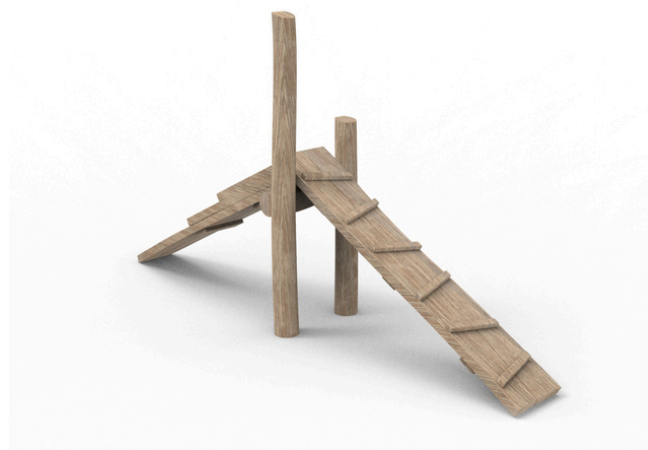

1x přebíhací akátová lávka, 2x akátové stojky

No. číslo	AG-0011-00
Rozměry (m)	3,1x0,6x1,8
Max. výška pádu (m)	0,8

Vizualizace mají informativní charakter.