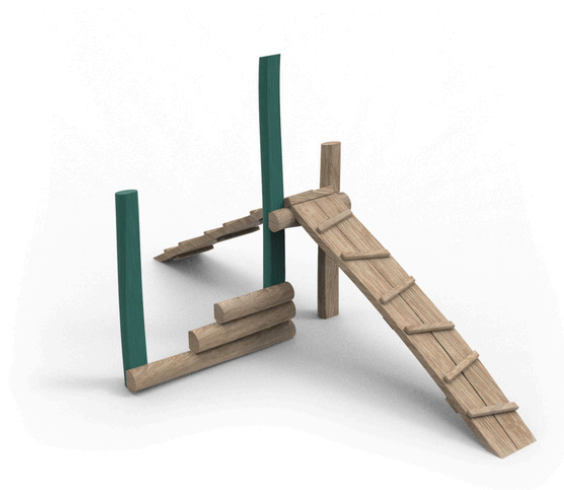

Agili

Agili 03

Popis herních prvků

1x akátová přebíhací lávka, 3x horizontální akátový hranol, 3x akátová stojka

No. číslo	AG-0012-00
Rozměry (m)	3,5x1,8x1,8
Max. výška pádu (m)	0,9

Vizualizace mají informativní charakter.