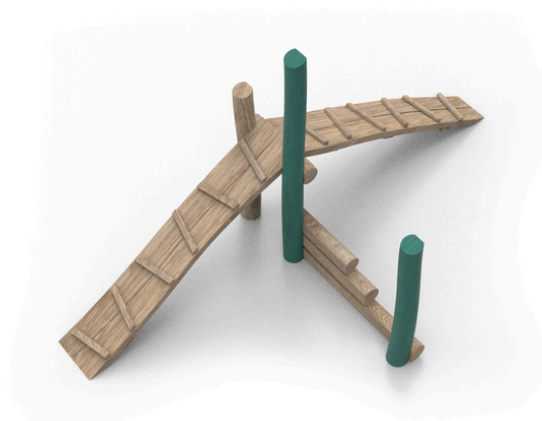

#### Popis herních prvků

1x akátová přebíhací lávka, 3x horizontální akátový hranol, 3x akátová stojka

No. číslo	AG-0012-00
Rozměry (m)	3,5x1,8x1,8
Max. výška pádu (m)	0,9

Vizualizace mají informativní charakter.