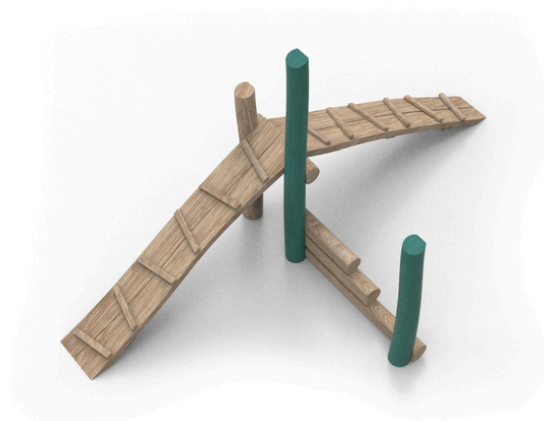

1x akátová přebíhací lávka, 3x horizontální akátový hranol, 3x akátová stojka

No. číslo	AG-0012-00
Rozměry (m)	3,5x1,8x1,8
Max. výška pádu (m)	0,9

Vizualizace mají informativní charakter.