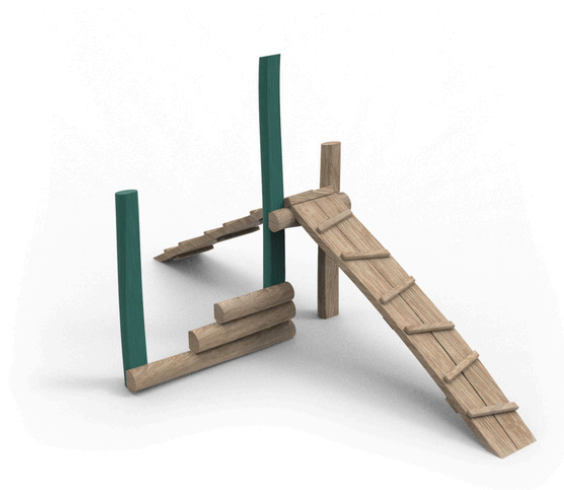

#### Popis herních prvků

1x akátová přebíhací lávka, 3x horizontální akátový hranol, 3x akátová stojka

No. číslo	AG-0012-00
Rozměry (m)	3,5x1,8x1,8
Max. výška pádu (m)	0,9

Vizualizace mají informativní charakter.