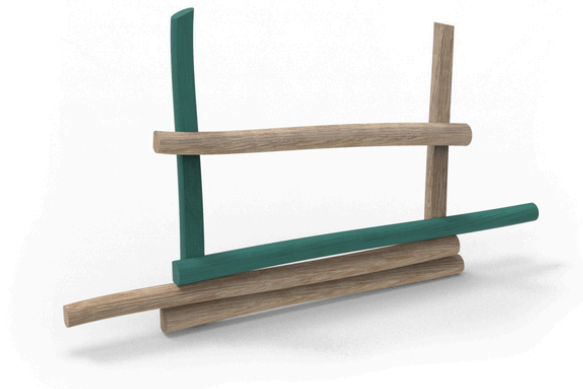

Agili

Agili 07

Popis herních prvků

4x horizontální akátový hranol, 2x akátová stojka

No. číslo	AG-0016-00
Rozměry (m)	3,1x0,3x1,8
Max. výška pádu (m)	1,2

Vizualizace mají informativní charakter.