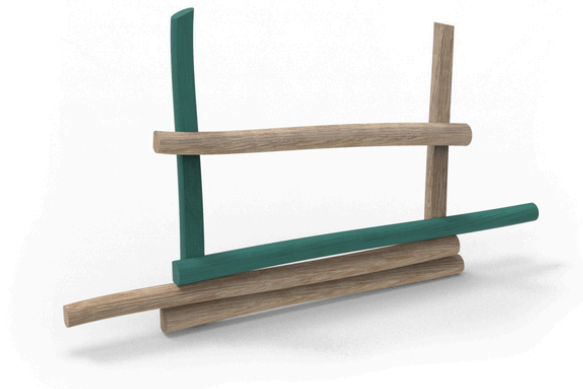

#### Popis herních prvků

4x horizontální akátový hranol, 2x akátová stojka

No. číslo	AG-0016-00
Rozměry (m)	3,1x0,3x1,8
Max. výška pádu (m)	1,2

Vizualizace mají informativní charakter.