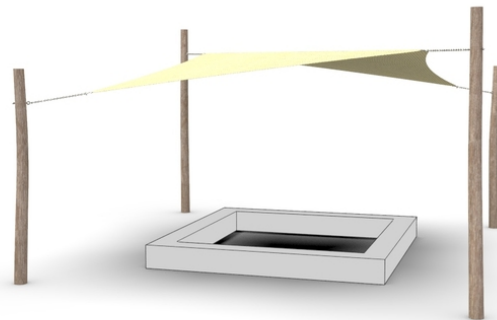

## Woody Doo

#### Popis herních prvků

4x akátová stojka, 1x zastiňovací plachta

No. číslo

WD-0234-00

Vizualizace mají informativní charakter.