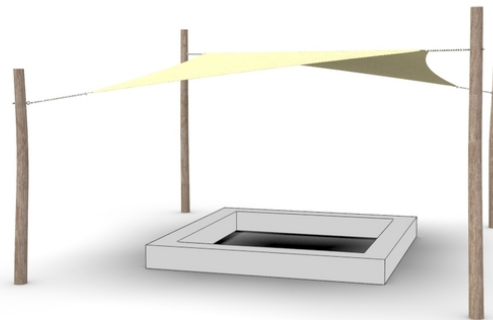

Popis herních prvků

4x akátová stojka, 1x zastiňovací plachta

No. číslo

WD-0234-00

Vizualizace mají informativní charakter.