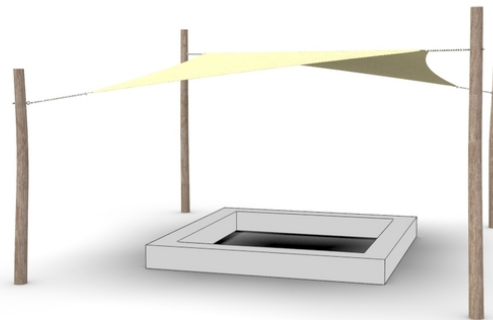

4x akátová stojka, 1x zastiňovací plachta

No. číslo

WD-0234-00

Vizualizace mají informativní charakter.