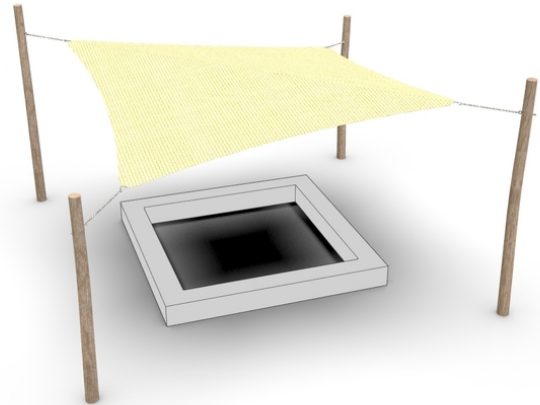

4x akátová stojka, 1x zastiňovací plachta

No. číslo

WD-0234-00

Vizualizace mají informativní charakter.