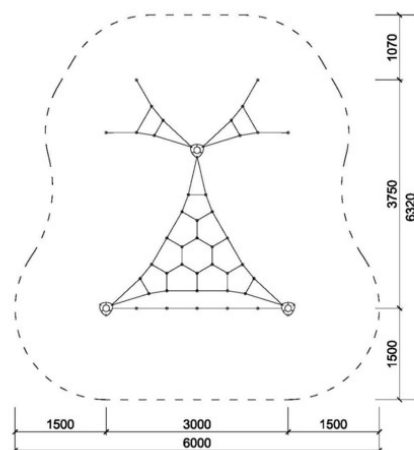

ČSN EN 1176-1 ed.2:2018; ČSN EN 1176-7:2020