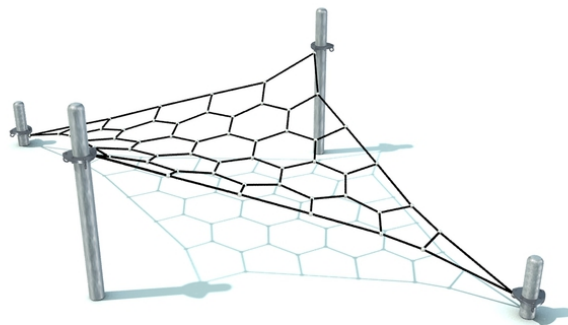

Popis herních prvků

kosočtvercová zakřivená síť s plástvovým výpletem

No. číslo	LP-0002-00
Věková skupina	3 - 14
Rozměry (m)	5,2 x 3,0 x 1,6
Potřebná plocha (m)	8,2 x 6,0
Povrch tlumící náraz (m ²)	32
Max. výška pádu (m)	0,95
Počet uživatelů	10