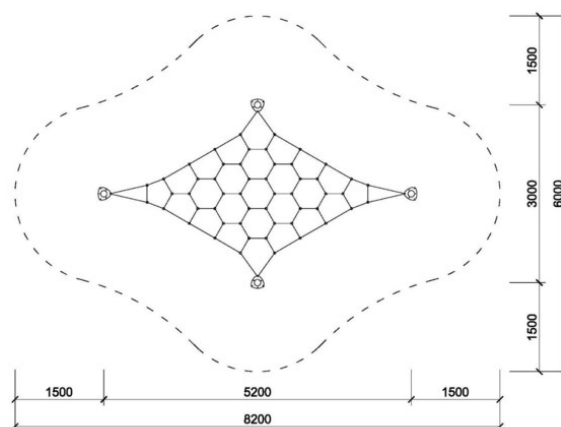

ČSN EN 1176-1 ed.2:2018; ČSN EN 1176-7:2020