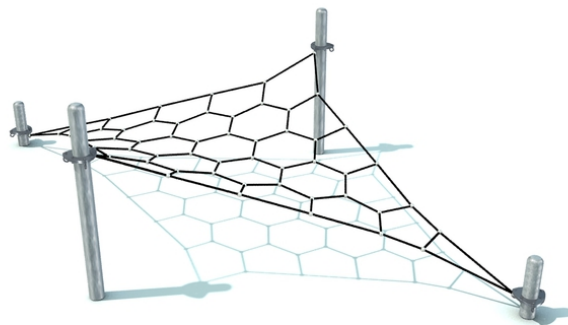

## Pipe Age

#### Popis herních prvků

kosočtvercová zakřivená síť s plástvovým výpletem

No. číslo	LP-0002-00
Věková skupina	3 - 14
Rozměry (m)	5,2 x 3,0 x 1,6
Potřebná plocha (m)	8,2 x 6,0
Povrch tlumící náraz (m <sup>2</sup> )	32
Max. výška pádu (m)	0,95
Počet uživatelů	10