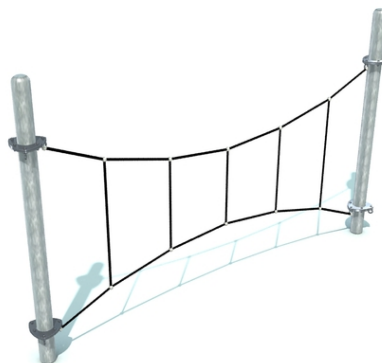

Popis herních prvků

vertikální síť s proměnlivým průběhem lanové osnovy

No. číslo	LP-0004-00
Věková skupina	3 - 14
Rozměry (m)	3,0 x 0,2 x 1,6
Potřebná plocha (m)	6,0 x 3,0
Povrch tlumící náraz (m ²)	16
Max. výška pádu (m)	0,95
Počet uživatelů	3