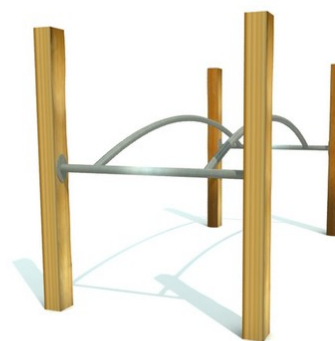

Ark 1

Popis herních prvků

4x akátová stojka, 1x zahnutá bradla

No. číslo	RR-0440-00
Věková skupina	3 - 14
Rozměry (m)	2,5 x 1,2 x 1,5
Potřebná plocha (m)	5,4 x 4,1
Povrch tlumící náraz (m ²)	20
Max. výška pádu (m)	0,95
Počet uživatelů	1