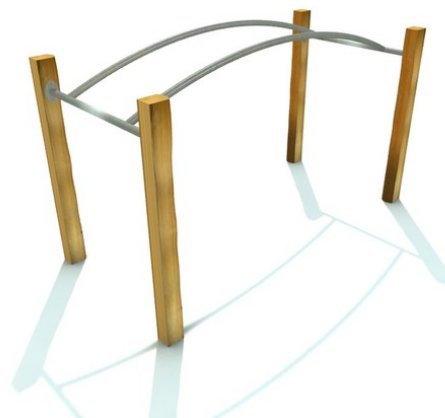

## Rob Roy Natura

#### Popis herních prvků

4x akátová stojka, 1x zahnutá bradla

<b>No. číslo</b>	RR-0441-00
<b>Věková skupina</b>	3 - 14
<b>Rozměry (m)</b>	2,5 x 1,2 x 1,5
<b>Potřebná plocha (m)</b>	6,4 x 5,1
<b>Povrch tlumící náraz (m<sup>2</sup>)</b>	29
<b>Max. výška pádu (m)</b>	1,5
<b>Počet uživatelů</b>	1