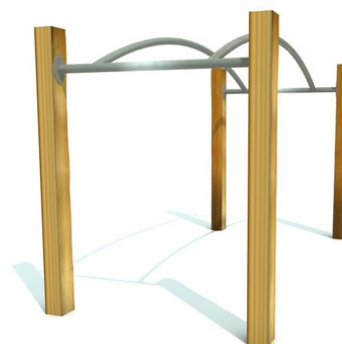

#### Popis herních prvků

4x akátová stojka, 1x zahnutá bradla

<b>No. číslo</b>	RR-0441-00
<b>Věková skupina</b>	3 - 14
<b>Rozměry (m)</b>	2,5 x 1,2 x 1,5
<b>Potřebná plocha (m)</b>	6,4 x 5,1
<b>Povrch tlumící náraz (m<sup>2</sup>)</b>	29
<b>Max. výška pádu (m)</b>	1,5
<b>Počet uživatelů</b>	1