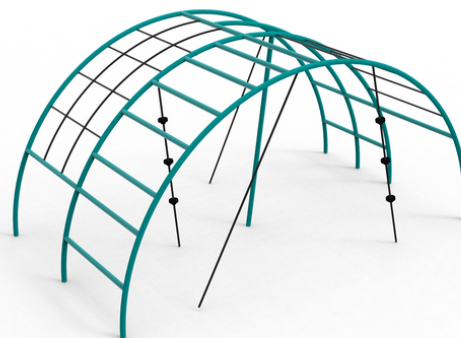

Retro

Arko

Popis herních prvků

1x oblouková kovová prolézačka s trubkovými a lanovými příčkami, 1x zavěšené do země ukotvené lano, 2x zavěšené do země ukotvené lano...

No. číslo	RE-0010-00
Věková skupina	3 - 14
Rozměry (m)	3,5 x 2,0 x 1,8
Potřebná plocha (m)	6,5 x 5,5
Povrch tlumící náraz (m²)	31
Max. výška pádu (m)	1,8
Počet uživatelů	8

Vizualizace mají informativní charakter.