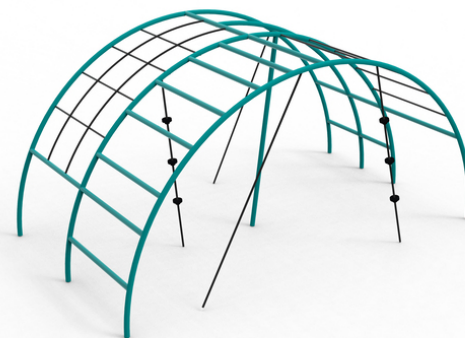

## Retro

### Popis herních prvků

1x oblouková kovová prolézačka s trubkovými a lanovými příčkami, 1x zavěšené do země ukotvené lano, 2x zavěšené do země ukotvené lano...

<b>No. číslo</b>	RE-0010-00
<b>Věková skupina</b>	3 - 14
<b>Rozměry (m)</b>	3,5 x 2,0 x 1,8
<b>Potřebná plocha (m)</b>	6,5 x 5,5
<b>Povrch tlumící náraz (m<sup>2</sup>)</b>	31
<b>Max. výška pádu (m)</b>	1,8
<b>Počet uživatelů</b>	8