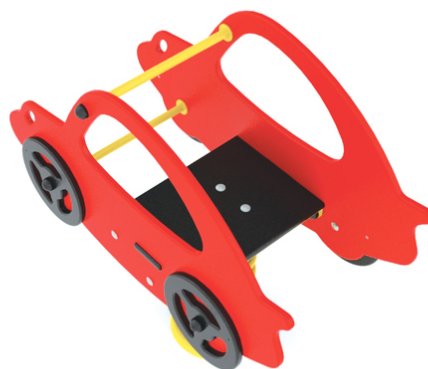

kolébačka pro jednoho uživatele

No. číslo	PE-0113-00
Věková skupina	2-6
Rozměry (m)	1,0 x 0,5 x 0,9
Potřebná plocha (m)	3,0 x 2,5
Povrch tlumící náraz (m ²)	7
Max. výška pádu (m)	do 0,6
Počet uživatelů	1