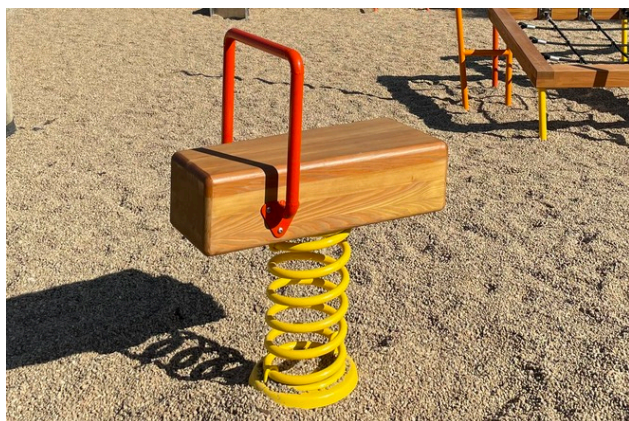

### Popis herních prvků

1x pružina, 1x sedák, 1x železné madlo

No. číslo	DI-0170-00
Věková skupina	3-14
Rozměry (m)	0,65 x 0,4 x 0,85
Potřebná plocha (m)	2,7 x 2,4
Povrch tlumící náraz (m <sup>2</sup> )	5,4
Max. výška pádu (m)	0,6
Počet uživatelů	1