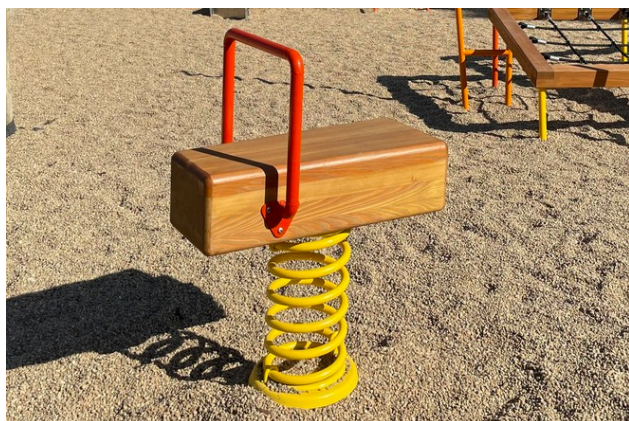

Popis herních prvků

1x pružina, 1x sedák, 1x železné madlo

No. číslo	DI-0170-00
Věková skupina	3-14
Rozměry (m)	0,65 x 0,4 x 0,85
Potřebná plocha (m)	2,7 x 2,4
Povrch tlumící náraz (m ²)	5,4
Max. výška pádu (m)	0,6
Počet uživatelů	1