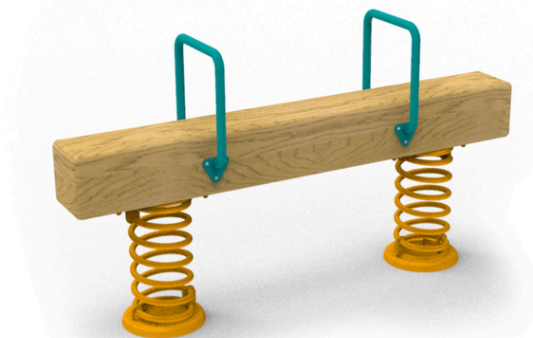

#### Popis herních prvků

2x pružina, 1x sedák, 2x železné madlo

No. číslo	DI-0180-00
Věková skupina	3-14
Rozměry (m)	1,5 x 0,4 x 0,9
Potřebná plocha (m)	3,5 x 2,2
Povrch tlumící náraz (m <sup>2</sup> )	7
Max. výška pádu (m)	0,6
Počet uživatelů	2