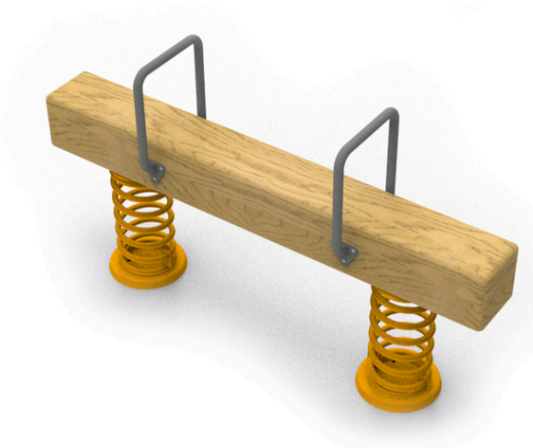

#### Popis herních prvků

2x pružina, 1x sedák, 2x železné madlo

No. číslo	DI-0180-00
Věková skupina	3-14
Rozměry (m)	1,5 x 0,4 x 0,9
Potřebná plocha (m)	3,5 x 2,2
Povrch tlumící náraz (m <sup>2</sup> )	7
Max. výška pádu (m)	0,6
Počet uživatelů	2