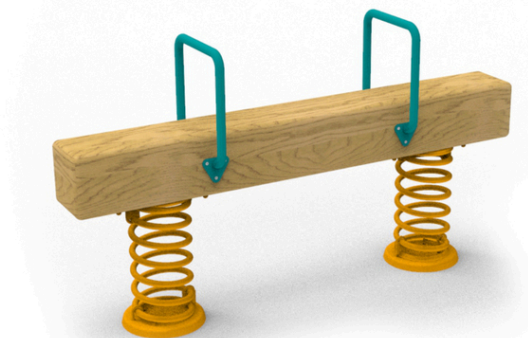

Popis herních prvků

2x pružina, 1x sedák, 2x železné madlo

No. číslo	DI-0180-00
Věková skupina	3-14
Rozměry (m)	1,5 x 0,4 x 0,9
Potřebná plocha (m)	3,5 x 2,2
Povrch tlumící náraz (m ²)	7
Max. výška pádu (m)	0,6
Počet uživatelů	2