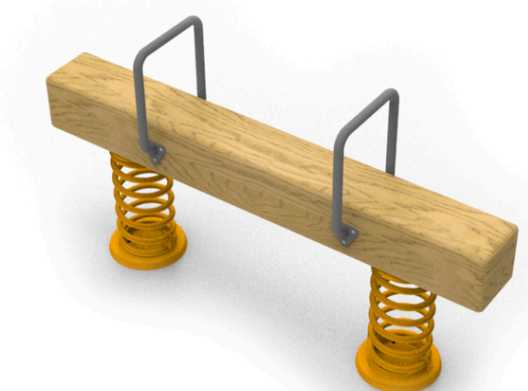

Popis herních prvků

2x pružina, 1x sedák, 2x železné madlo

No. číslo	DI-0180-00
Věková skupina	3-14
Rozměry (m)	1,5 x 0,4 x 0,9
Potřebná plocha (m)	3,5 x 2,2
Povrch tlumící náraz (m ²)	7
Max. výška pádu (m)	0,6
Počet uživatelů	2