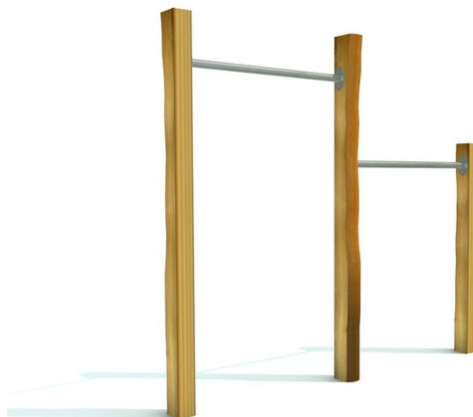

Barul 2

Popis herních prvků

3x akátová stojka, 2x hrazda

| | |
|--|-----------------|
| No. číslo | RR-0481-00 |
| Věková skupina | 3 - 14 |
| Rozměry (m) | 2,2 x 0,2 x 2,1 |
| Potřebná plocha (m) | 5,6 x 3,6 |
| Povrch tlumící náraz (m ²) | 17 |
| Max. výška pádu (m) | 1,8 |
| Počet uživatelů | 2 |