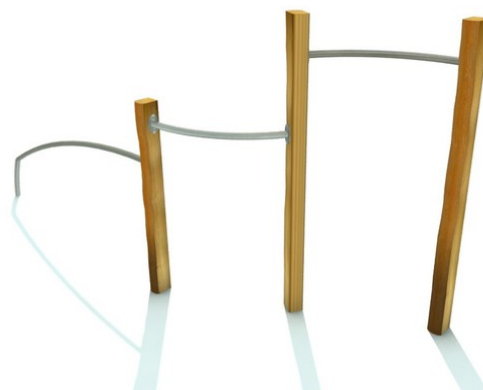

Rob Roy Natura

Barul 3

Popis herních prvků

3x akátová stojka, 2x hrazda, 1x ohnutá nízká hrazda

No. číslo	RR-0482-00
Věková skupina	3 - 14
Rozměry (m)	4,1 x 1,1 x 2,1
Potřebná plocha (m)	7,3 x 4,2
Povrch tlumící náraz (m²)	22
Max. výška pádu (m)	1,8
Počet uživatelů	4

Vizualizace mají informativní charakter.