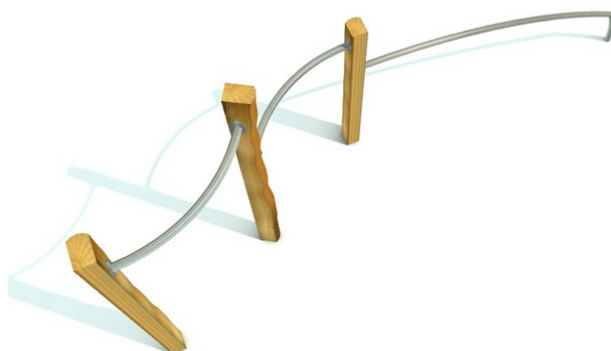

Rob Roy Natura

Barul 3

Popis herních prvků

3x akátová stojka, 2x hrazda, 1x ohnutá nízká hrazda

No. číslo	RR-0482-00
Věková skupina	3 - 14
Rozměry (m)	4,1 x 1,1 x 2,1
Potřebná plocha (m)	7,3 x 4,2
Povrch tlumící náraz (m²)	22
Max. výška pádu (m)	1,8
Počet uživatelů	4