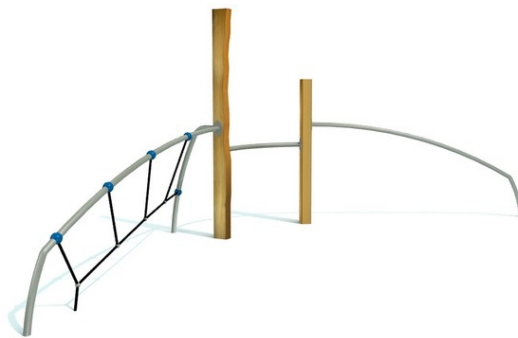

Barul 4

Popis herních prvků

2x akátová stojka, 1x hrazda, 1x nízká ohnutá hrazda, 1x lanové křídlo

No. číslo	RR-0483-00
Věková skupina	3 - 14
Rozměry (m)	4,4 x 3,0 x 2,1
Potřebná plocha (m)	7,4 x 6,0
Povrch tlumící náraz (m ²)	25
Max. výška pádu (m)	0,95
Počet uživatelů	5