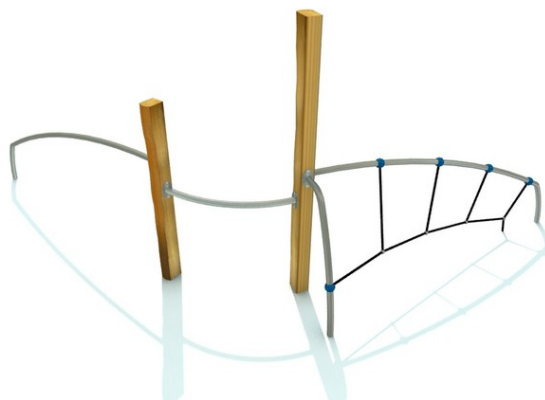

Barul 4

Popis herních prvků

2x akátová stojka, 1x hrazda, 1x nízká ohnutá hrazda, 1x lanové křídlo

No. číslo	RR-0483-00
Věková skupina	3 - 14
Rozměry (m)	4,4 x 3,0 x 2,1
Potřebná plocha (m)	7,4 x 6,0
Povrch tlumící náraz (m ²)	25
Max. výška pádu (m)	0,95
Počet uživatelů	5