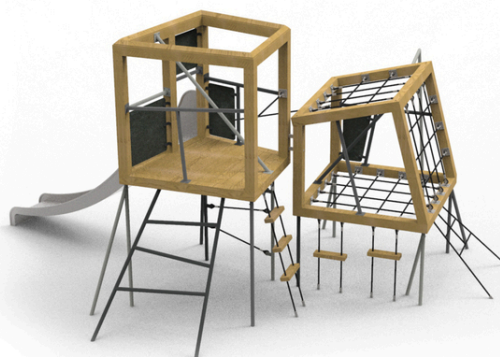

Popis herních prvků

konstrukce prolézacích věží, 1x skluzavka, 3x lanový žebřík, 2x podesta, 2x pochozí síť, 5x zábradlí, 4x bariéra, 2x nakloněná prolézací...

No. číslo	DI-0600-00
Věková skupina	3-14
Rozměry (m)	5,8 x 4,2 x 2,9
Potřebná plocha (m)	9,2 x 7,2
Povrch tlumící náraz (m ²)	42
Max. výška pádu (m)	2,3
Počet uživatelů	9