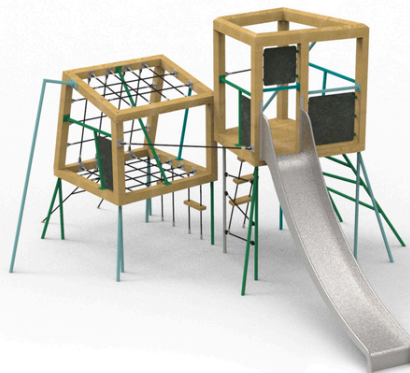

### Bloko III

#### Popis herních prvků

konstrukce prolézacích věží, 1x skluzavka, 3x lanový žebřík, 2x podesta, 2x pochozí síť, 5x zábradlí, 4x bariéra, 2x nakloněná prolézací...

No. číslo	DI-0600-00
Věková skupina	3-14
Rozměry (m)	5,8 x 4,2 x 2,9
Potřebná plocha (m)	9,2 x 7,2
Povrch tlumící náraz (m <sup>2</sup> )	42
Max. výška pádu (m)	2,3
Počet uživatelů	9