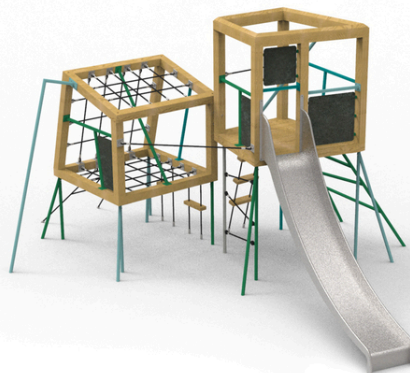

Popis herních prvků

konstrukce prolézacích věží, 1x skluzavka, 3x lanový žebřík, 2x podesta, 2x pochozí síť, 5x zábradlí, 4x bariéra, 2x nakloněná prolézací...

No. číslo	DI-0600-00
Věková skupina	3-14
Rozměry (m)	5,8 x 4,2 x 2,9
Potřebná plocha (m)	9,2 x 7,2
Povrch tlumící náraz (m ²)	42
Max. výška pádu (m)	2,3
Počet uživatelů	9