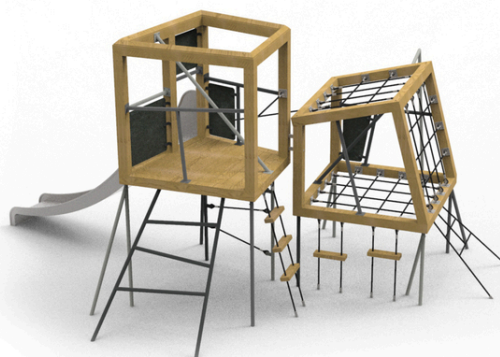

### Bloko III

#### Popis herních prvků

konstrukce prolézacích věží, 1x skluzavka, 3x lanový žebřík, 2x podesta, 2x pochozí síť, 5x zábradlí, 4x bariéra, 2x nakloněná prolézací...

No. číslo	DI-0600-00
Věková skupina	3-14
Rozměry (m)	5,8 x 4,2 x 2,9
Potřebná plocha (m)	9,2 x 7,2
Povrch tlumící náraz (m <sup>2</sup> )	42
Max. výška pádu (m)	2,3
Počet uživatelů	9