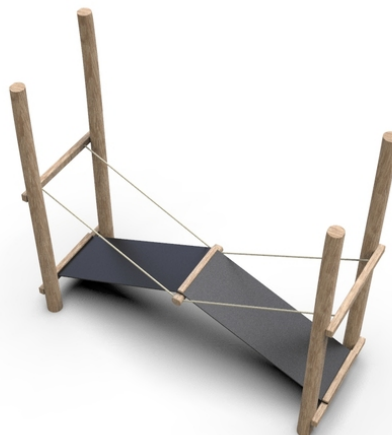

## Woody Doo

#### Popis herních prvků

4x akátová stojka, 1x zavěšený napnutý gumový pás

<b>No. číslo</b>	WD-0605-00
<b>Věková skupina</b>	3 - 14
<b>Rozměry (m)</b>	3,3 x 1,2 x 2,8
<b>Potřebná plocha (m)</b>	6,3 x 4,1
<b>Povrch tlumící náraz (m<sup>2</sup>)</b>	24
<b>Max. výška pádu (m)</b>	0,95
<b>Počet uživatelů</b>	3