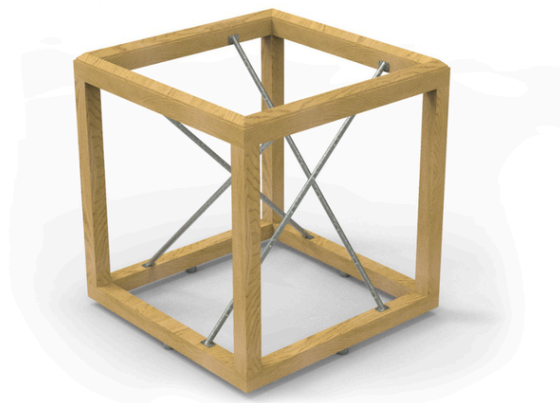

krychlová konstrukce prolézačky, 4x nerezová tyč

No. číslo	DI-0007-00
Věková skupina	3 - 14
Rozměry (m)	1,5 x 1,5 x 1,5
Potřebná plocha (m)	4,5 x 4,5
Povrch tlumící náraz (m²)	18
Max. výška pádu (m)	0,2
Počet uživatelů	4