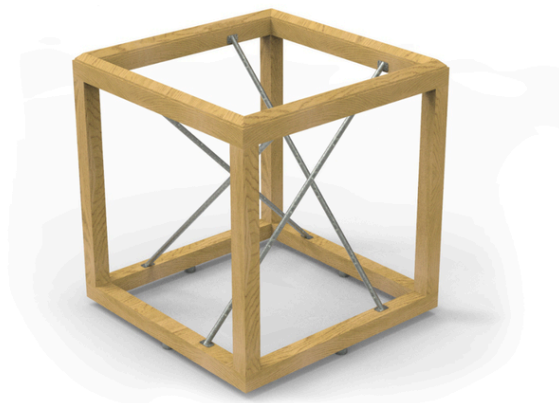

krychlová konstrukce prolézačky, 4x nerezová tyč

No. číslo	DI-0007-00
Věková skupina	3 - 14
Rozměry (m)	1,5 x 1,5 x 1,5
Potřebná plocha (m)	4,5 x 4,5
Povrch tlumící náraz (m²)	18
Max. výška pádu (m)	0,2
Počet uživatelů	4