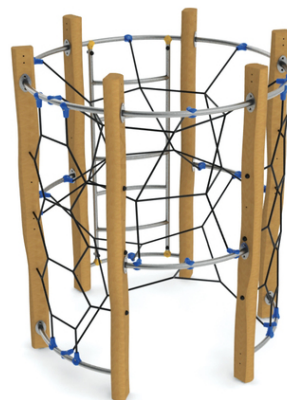

1x zahnutý žebřík, 2x síťový výlez s oky ve tvaru plástve,
1x vnitřní prostorová síť

No. číslo	RR-0140-00
Věková skupina	3 - 14
Rozměry (m)	2,2 x 2,2 x 2,4
Potřebná plocha (m)	6,2 x 6,2
Povrch tlumící náraz (m ²)	30
Max. výška pádu (m)	2,3
Počet uživatelů	8