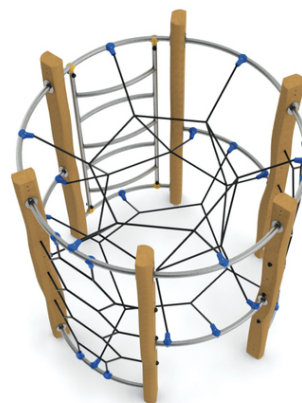

1x zahnutý žebřík, 2x síťový výlez s oky ve tvaru plástve,
1x vnitřní prostorová síť

No. číslo	RR-0140-00
Věková skupina	3 - 14
Rozměry (m)	2,2 x 2,2 x 2,4
Potřebná plocha (m)	6,2 x 6,2
Povrch tlumící náraz (m ²)	30
Max. výška pádu (m)	2,3
Počet uživatelů	8