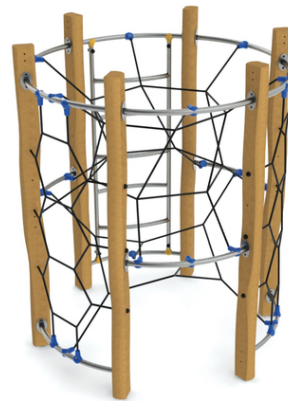

## Rob Roy

## Calum

### Popis herních prvků

1x zahnutý žebřík, 2x síťový výlez s oky ve tvaru plástve,  
1x vnitřní prostorová síť

No. číslo	RR-0140-00
Věková skupina	3 - 14
Rozměry (m)	2,2 x 2,2 x 2,4
Potřebná plocha (m)	6,2 x 6,2
Povrch tlumící náraz (m <sup>2</sup> )	30
Max. výška pádu (m)	2,3
Počet uživatelů	8