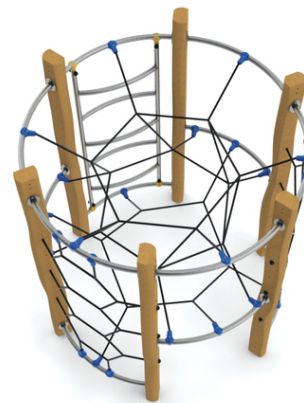

## Calum

### Popis herních prvků

1x zahnutý žebřík, 2x síťový výlez s oky ve tvaru plástve,  
1x vnitřní prostorová síť

No. číslo	RR-0140-00
Věková skupina	3 - 14
Rozměry (m)	2,2 x 2,2 x 2,4
Potřebná plocha (m)	6,2 x 6,2
Povrch tlumící náraz (m <sup>2</sup> )	30
Max. výška pádu (m)	2,3
Počet uživatelů	8