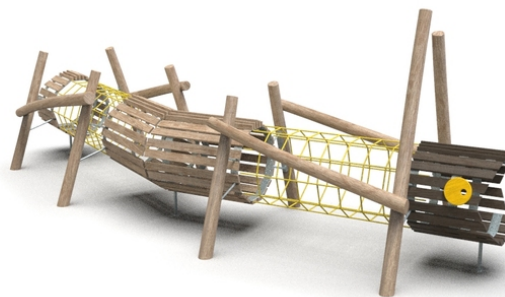

Popis herních prvků

tunelová konstrukce prolézačky v podobě stonožky na akátových stojkách, 2x lanový tunel

No. číslo	WD-0306-00
Věková skupina	3 - 14
Rozměry (m)	8 x 2,8 x 2,5
Potřebná plocha (m)	11 x 5,3
Povrch tlumící náraz (m ²)	48
Max. výška pádu (m)	1,3
Počet uživatelů	6