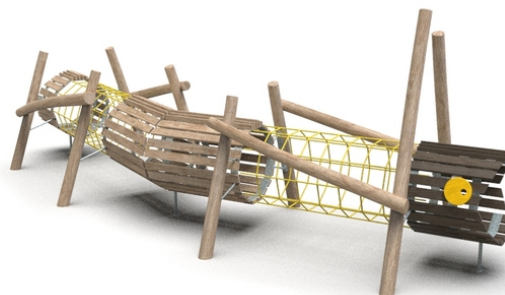

Woody Doo

Centi

Popis herních prvků

tunelová konstrukce prolézačky v podobě stonožky na akátových stojkách, 2x lanový tunel

No. číslo	WD-0306-00
Věková skupina	3 - 14
Rozměry (m)	8 x 2,8 x 2,5
Potřebná plocha (m)	11 x 5,3
Povrch tlumící náraz (m²)	48
Max. výška pádu (m)	1,3
Počet uživatelů	6