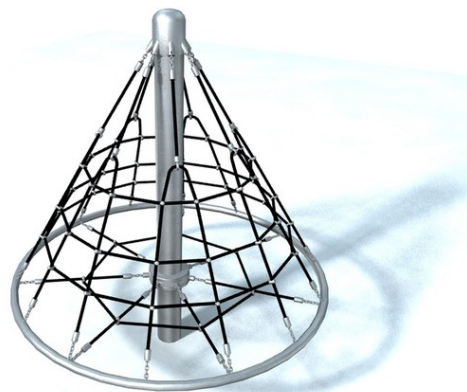

Popis herních prvků

síťový otočný kužel

No. číslo	TP-0018-00
Věková skupina	3-14
Rozměry (m)	2,0 x 2,0 x 1,8
Potřebná plocha (m)	6,0 x 6,0
Povrch tlumící náraz (m ²)	28
Max. výška pádu (m)	1,1

Vizualizace mají informativní charakter.