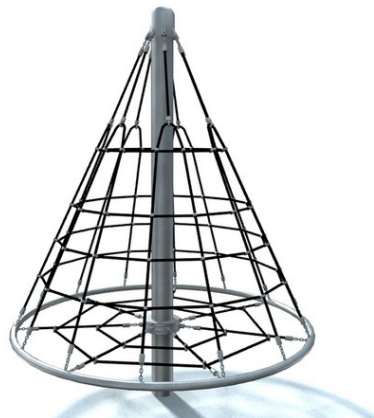

## Lanové pyramidy Cone climber 2400

### Popis herních prvků

síťový otočný kužel

<b>No. číslo</b>	TP-0024-00
<b>Věková skupina</b>	3 - 14
<b>Rozměry (m)</b>	2,2 x 2,2 x 2,4
<b>Potřebná plocha (m)</b>	6,2 x 6,2
<b>Povrch tlumící náraz (m<sup>2</sup>)</b>	30
<b>Max. výška pádu (m)</b>	1,5