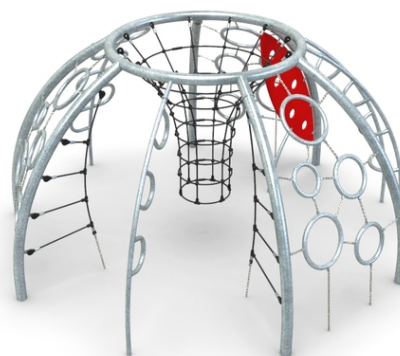

### Copulon

#### Popis herních prvků

lanový trychtýř, 3 kruhové výlezy, obloukový žebřík, šikmá lezecká stěna, "S" žebřík, půlkruhový žebřík, lanové výlezy

|  |                 |
|--|-----------------|
| No. číslo                              | PA-0510-00      |
| Věková skupina                         | 3-14            |
| Rozměry (m)                            | 4,7 x 4,7 x 2,3 |
| Potřebná plocha (m)                    | 7,8 x 7,8       |
| Povrch tlumící náraz (m <sup>2</sup> ) | 61              |
| Max. výška pádu (m)                    | 2,3             |
| Počet uživatelů                        | 15              |