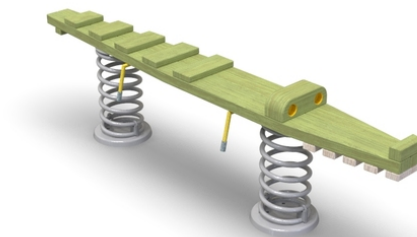

## Woody Doo

### Dile 01

#### Popis herních prvků

1x akátový krokodýl, 2x pružina

<b>No. číslo</b>	WD-0437-00
<b>Věková skupina</b>	3 - 14
<b>Rozměry (m)</b>	2,0 x 0,3 x 0,6
<b>Potřebná plocha (m)</b>	5,0 x 3,3
<b>Povrch tlumící náraz (m<sup>2</sup>)</b>	14
<b>Max. výška pádu (m)</b>	0,6
<b>Počet uživatelů</b>	2