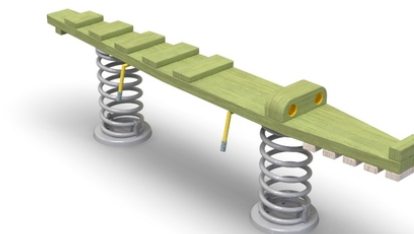

## Woody Doo

### Dile 01

#### Popis herních prvků

1x akátový krokodýl, 2x pružina

<b>No. číslo</b>	WD-0437-00
<b>Věková skupina</b>	3 - 14
<b>Rozměry (m)</b>	2,0 x 0,3 x 0,6
<b>Potřebná plocha (m)</b>	5,0 x 3,3
<b>Povrch tlumící náraz (m<sup>2</sup>)</b>	14
<b>Max. výška pádu (m)</b>	0,6
<b>Počet uživatelů</b>	2