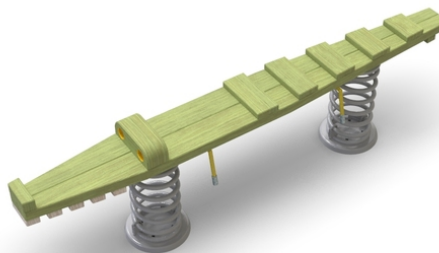

## Woody Doo

### Dile 01

#### Popis herních prvků

1x akátový krokodýl, 2x pružina

<b>No. číslo</b>	WD-0437-00
<b>Věková skupina</b>	3 - 14
<b>Rozměry (m)</b>	2,0 x 0,3 x 0,6
<b>Potřebná plocha (m)</b>	5,0 x 3,3
<b>Povrch tlumící náraz (m<sup>2</sup>)</b>	14
<b>Max. výška pádu (m)</b>	0,6
<b>Počet uživatelů</b>	2