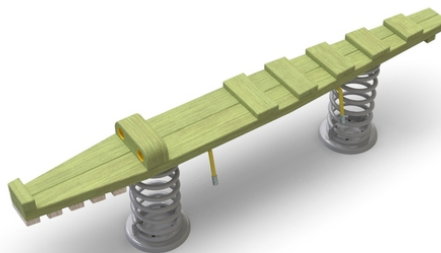

## Woody Doo

### Dile 01

#### Popis herních prvků

1x akátový krokodýl, 2x pružina

<b>No. číslo</b>	WD-0437-00
<b>Věková skupina</b>	3 - 14
<b>Rozměry (m)</b>	2,0 x 0,3 x 0,6
<b>Potřebná plocha (m)</b>	5,0 x 3,3
<b>Povrch tlumící náraz (m<sup>2</sup>)</b>	14
<b>Max. výška pádu (m)</b>	0,6
<b>Počet uživatelů</b>	2