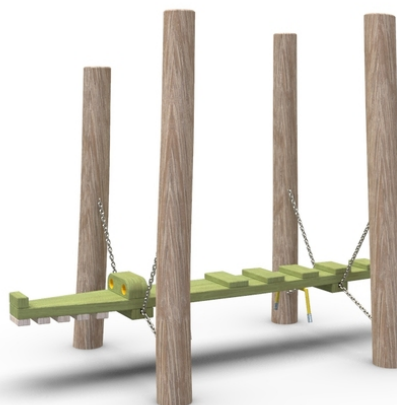

## Woody Doo

### Dile 02

#### Popis herních prvků

1x zavěšený akátový krokodýl, 4x akátová stojka

<b>No. číslo</b>	WD-0436-00
<b>Věková skupina</b>	3 - 14
<b>Rozměry (m)</b>	2,0 x 1,1 x 1,5
<b>Potřebná plocha (m)</b>	5,0 x 5,8
<b>Povrch tlumící náraz (m<sup>2</sup>)</b>	15,5
<b>Max. výška pádu (m)</b>	0,45
<b>Počet uživatelů</b>	2