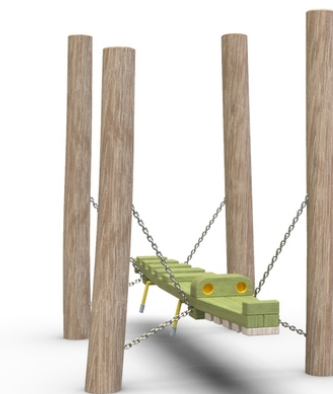

Woody Doo

Dile 02

Popis herních prvků

1x zavěšený akátový krokodýl, 4x akátová stojka

No. číslo	WD-0436-00
Věková skupina	3 - 14
Rozměry (m)	2,0 x 1,1 x 1,5
Potřebná plocha (m)	5,0 x 5,8
Povrch tlumící náraz (m²)	15,5
Max. výška pádu (m)	0,45
Počet uživatelů	2