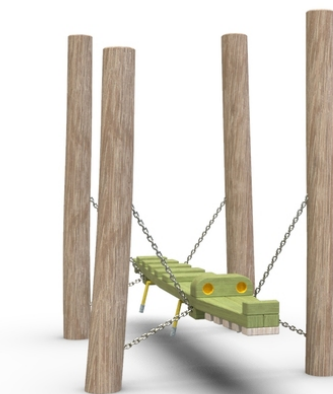

## Woody Doo

### Dile 02

#### Popis herních prvků

1x zavěšený akátový krokodýl, 4x akátová stojka

<b>No. číslo</b>	WD-0436-00
<b>Věková skupina</b>	3 - 14
<b>Rozměry (m)</b>	2,0 x 1,1 x 1,5
<b>Potřebná plocha (m)</b>	5,0 x 5,8
<b>Povrch tlumící náraz (m<sup>2</sup>)</b>	15,5
<b>Max. výška pádu (m)</b>	0,45
<b>Počet uživatelů</b>	2