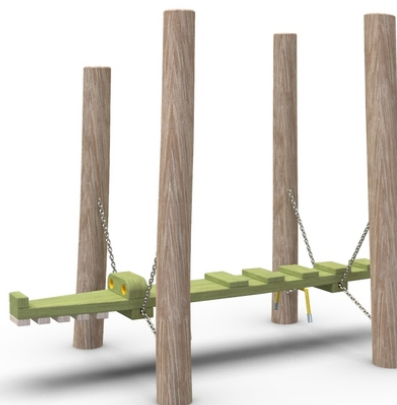

Woody Doo

Dile 02

Popis herních prvků

1x zavěšený akátový krokodýl, 4x akátová stojka

No. číslo	WD-0436-00
Věková skupina	3 - 14
Rozměry (m)	2,0 x 1,1 x 1,5
Potřebná plocha (m)	5,0 x 5,8
Povrch tlumící náraz (m²)	15,5
Max. výška pádu (m)	0,45
Počet uživatelů	2

Vizualizace mají informativní charakter.