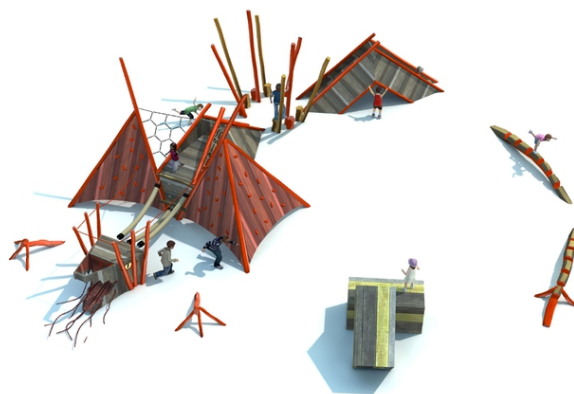

### Drak Šmak

#### Popis herních prvků

3 silná balanční lana, šikmý výlez s chyty a nerezový skluz, 8 kůlů s nízkými nášlapy, 4 šikmé lezecké stěny, 3 lezecké stěny s děrami,...

No. číslo	BA-0409-05
Věková skupina	3-14
Rozměry (m)	15,7 x 15,0 x 4,5
Potřebná plocha (m)	18,0 x 19,0
Povrch tlumící náraz (m <sup>2</sup> )	186
Max. výška pádu (m)	3
Počet uživatelů	15