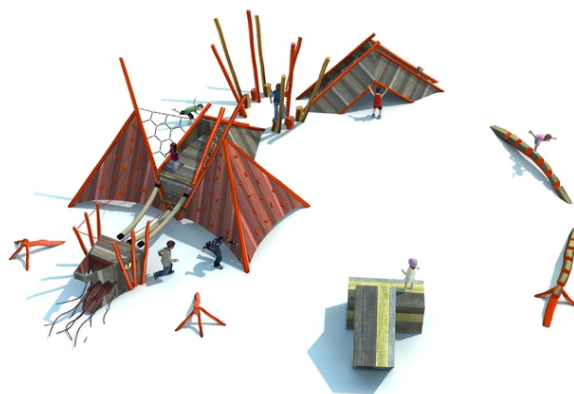

Popis herních prvků

3 silná balanční lana, šikmý výlez s chyty a nerezový skluz, 8 kůlů s nízkými nášlapy, 4 šikmé lezecké stěny, 3 lezecké stěny s děrami,...

No. číslo	BA-0409-05
Věková skupina	3-14
Rozměry (m)	15,7 x 15,0 x 4,5
Potřebná plocha (m)	18,0 x 19,0
Povrch tlumící náraz (m ²)	186
Max. výška pádu (m)	3
Počet uživatelů	15

Vizualizace mají informativní charakter.