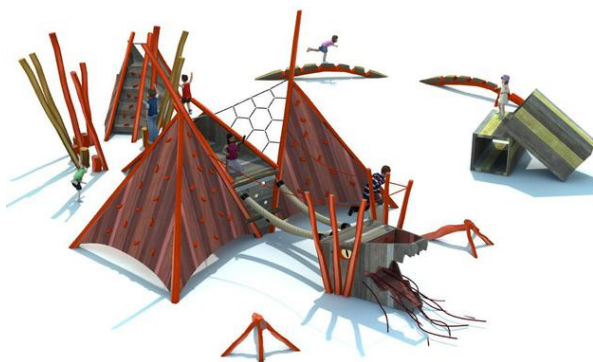

#### Popis herních prvků

3 silná balanční lana, šikmý výlez s chyty a nerezový skluz, 8 kůlů s nízkými nášlapy, 4 šikmé lezecké stěny, 3 lezecké stěny s děrami,...

No. číslo	BA-0409-05
Věková skupina	3-14
Rozměry (m)	15,7 x 15,0 x 4,5
Potřebná plocha (m)	18,0 x 19,0
Povrch tlumící náraz (m <sup>2</sup> )	186
Max. výška pádu (m)	3
Počet uživatelů	15