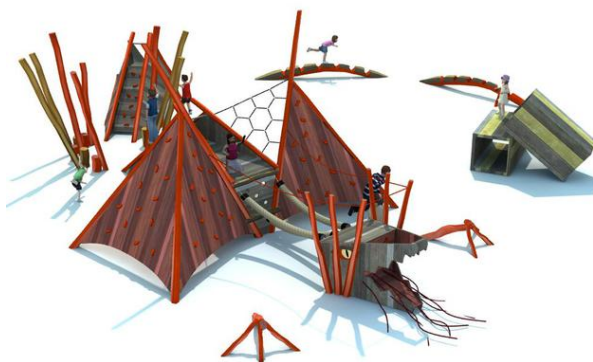

Popis herních prvků

3 silná balanční lana, šikmý výlez s chyty a nerezový skluz, 8 kůlů s nízkými nášlapy, 4 šikmé lezecké stěny, 3 lezecké stěny s děrami,...

No. číslo	BA-0409-05
Věková skupina	3-14
Rozměry (m)	15,7 x 15,0 x 4,5
Potřebná plocha (m)	18,0 x 19,0
Povrch tlumící náraz (m ²)	186
Max. výška pádu (m)	3
Počet uživatelů	15