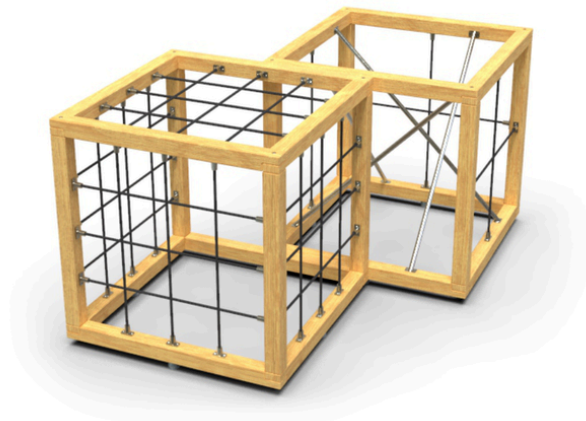

Dikulo

Due

Popis herních prvků

2x konstrukce prolézačky, 3x vertikální polezná síť, 1x horizontální polezná síť, 4x nakloněná šplhací tyč, 3x šplhací lanový kříž

No. číslo	DI-0330-00
Věková skupina	3-14
Rozměry (m)	2,2 x 2,9 x 1,5
Potřebná plocha (m)	5,2 x 5,9
Povrch tlumící náraz (m²)	26
Max. výška pádu (m)	1,5
Počet uživatelů	8

Vizualizace mají informativní charakter.