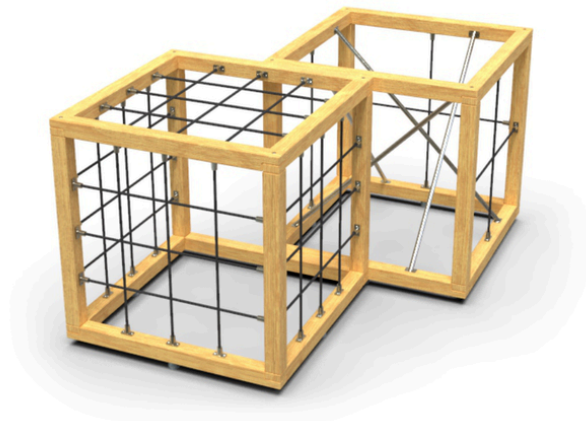

### Popis herních prvků

2x konstrukce prolézačky, 3x vertikální polezná síť, 1x horizontální polezná síť, 4x nakloněná šplhací tyč, 3x šplhací lanový kříž

<b>No. číslo</b>	DI-0330-00
<b>Věková skupina</b>	3-14
<b>Rozměry (m)</b>	2,2 x 2,9 x 1,5
<b>Potřebná plocha (m)</b>	5,2 x 5,9
<b>Povrch tlumící náraz (m<sup>2</sup>)</b>	26
<b>Max. výška pádu (m)</b>	1,5
<b>Počet uživatelů</b>	8