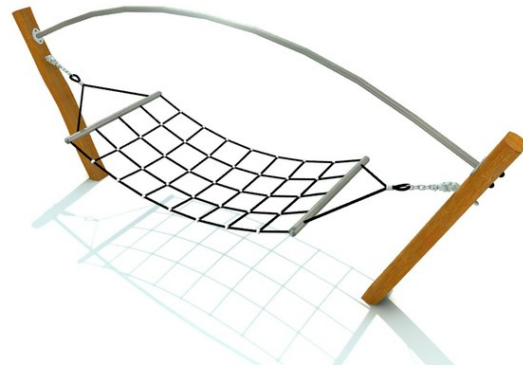

Edna

Popis herních prvků

2x akátové stojka, 1x houpací síť, 1x oporná tyč

No. číslo	RR-0302-00
Věková skupina	3 - 14
Rozměry (m)	4,1 x 1,0 x 1,7
Potřebná plocha (m)	4,1 x 5,3
Povrch tlumící náraz (m ²)	16
Max. výška pádu (m)	0,95
Počet uživatelů	2