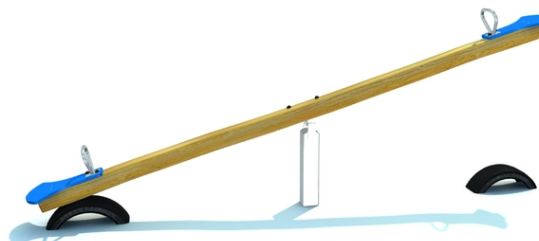

1x konstrukce vahadlové houpačky, 2x sedátko, 2x železné madlo, 2x dorazová pneumatika (možnost pryžových tlumičů za příplatek)

No. číslo	RR-0122-00
Věková skupina	3 - 14
Rozměry (m)	4,0 x 0,4 x 0,9
Potřebná plocha (m)	6,0 x 2,4
Povrch tlumící náraz (m ²)	13
Max. výška pádu (m)	0,95
Počet uživatelů	2