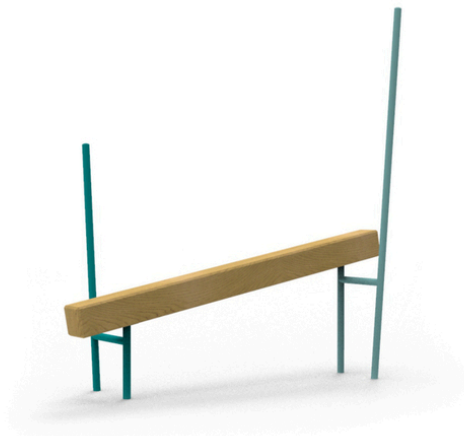

Dikulo

Ekvilibro I

Popis herních prvků

nakloněný balanční hranol, 2x kovové madlo

No. číslo	DI-0190-00
Věková skupina	3-14
Rozměry (m)	2,0 x 0,9 x 1,8
Potřebná plocha (m)	3,9 x 5,0
Povrch tlumící náraz (m²)	15
Max. výška pádu (m)	0,6
Počet uživatelů	1