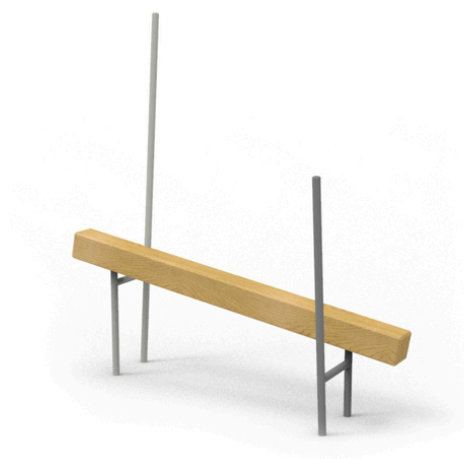

Dikulo

Ekvilibro I

Popis herních prvků

nakloněný balanční hranol, 2x kovové madlo

No. číslo	DI-0190-00
Věková skupina	3-14
Rozměry (m)	2,0 x 0,9 x 1,8
Potřebná plocha (m)	3,9 x 5,0
Povrch tlumící náraz (m²)	15
Max. výška pádu (m)	0,6
Počet uživatelů	1