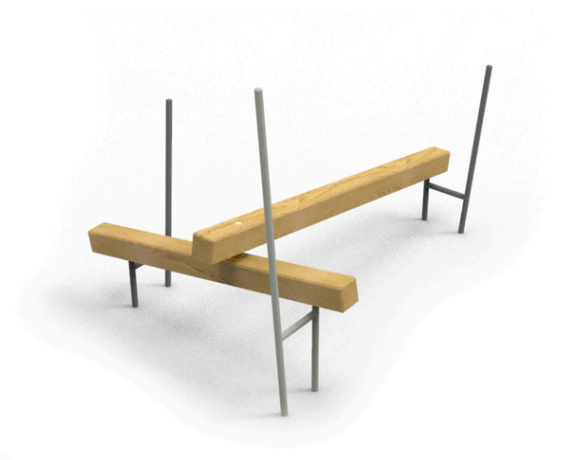

#### Popis herních prvků

2x nakloněný balanční hranol, 3x kovové madlo

No. číslo	DI-0210-00
Věková skupina	3-14
Rozměry (m)	2,0 x 2,2 x 1,8
Potřebná plocha (m)	5,0 x 5,2
Povrch tlumící náraz (m <sup>2</sup> )	19
Max. výška pádu (m)	0,6
Počet uživatelů	2