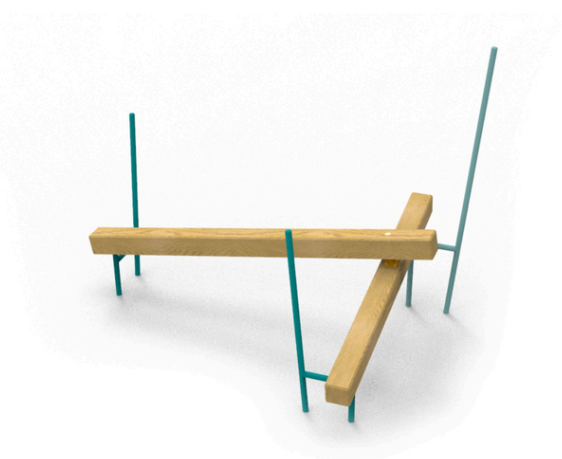

#### Popis herních prvků

2x nakloněný balanční hranol, 3x kovové madlo

No. číslo	DI-0210-00
Věková skupina	3-14
Rozměry (m)	2,0 x 2,2 x 1,8
Potřebná plocha (m)	5,0 x 5,2
Povrch tlumící náraz (m <sup>2</sup> )	19
Max. výška pádu (m)	0,6
Počet uživatelů	2