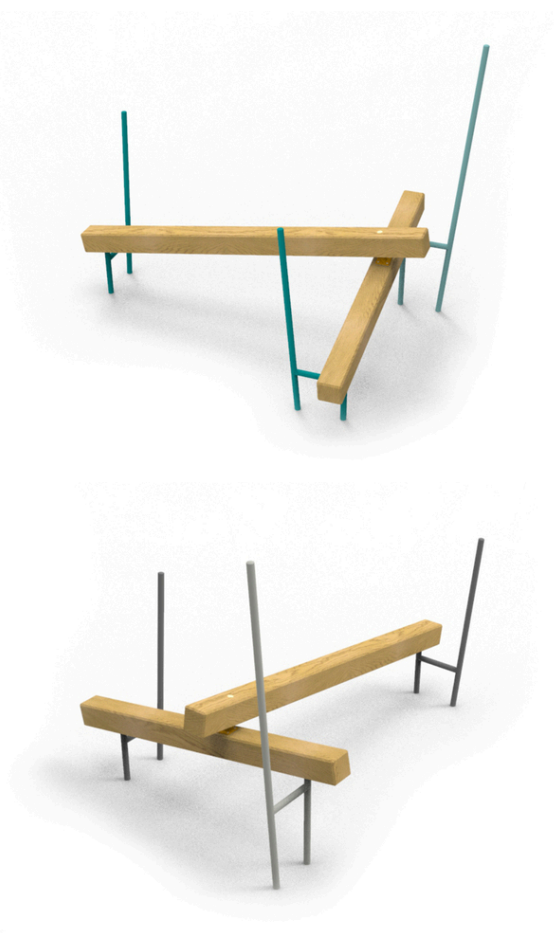

#### Popis herních prvků

2x nakloněný balanční hranol, 3x kovové madlo

No. číslo	DI-0210-00
Věková skupina	3-14
Rozměry (m)	2,0 x 2,2 x 1,8
Potřebná plocha (m)	5,0 x 5,2
Povrch tlumící náraz (m <sup>2</sup> )	19
Max. výška pádu (m)	0,6
Počet uživatelů	2