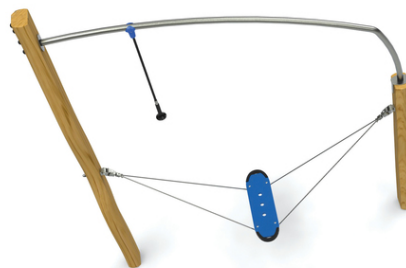

#### Popis herních prvků

1x konstrukce houpačky, 1x závěsné madlo, 1x na řetězech zavěšené „skate“ stupátko

No. číslo	RR-0055-00
Věková skupina	3 - 14
Rozměry (m)	0,9 x 2,6 x 3,7
Potřebná plocha (m)	6,0 x 2,9
Povrch tlumící náraz (m <sup>2</sup> )	13
Max. výška pádu (m)	0,95
Počet uživatelů	1