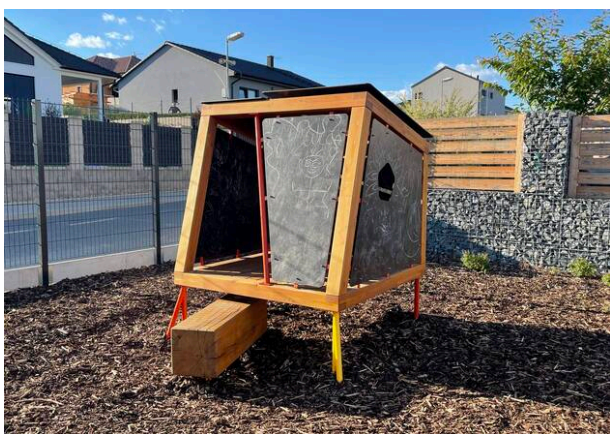

#### Popis herních prvků

konstrukce dřevěného domečku, 4x bariéra, 1x dřevěný schod

No. číslo	DI-0240-00
Věková skupina	3 - 14
Rozměry (m)	1,6 x 2,1 x 1,8
Potřebná plocha (m)	4,5 x 5,1
Povrch tlumící náraz (m <sup>2</sup> )	20
Max. výška pádu (m)	0,55
Počet uživatelů	4