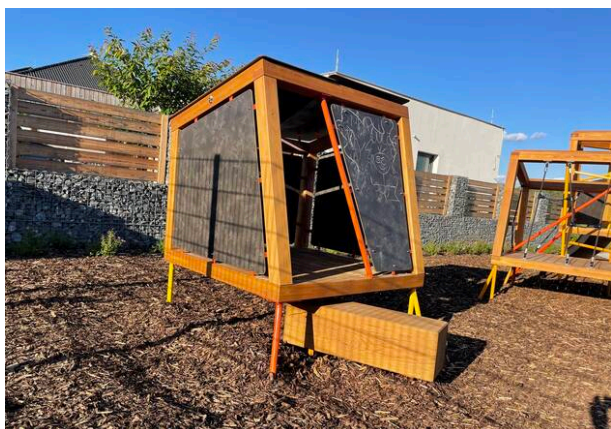

konstrukce dřevěného domečku, 4x bariéra, 1x dřevěný schod

No. číslo	DI-0240-00
Věková skupina	3 - 14
Rozměry (m)	1,6 x 2,1 x 1,8
Potřebná plocha (m)	4,5 x 5,1
Povrch tlumící náraz (m²)	20
Max. výška pádu (m)	0,55
Počet uživatelů	4