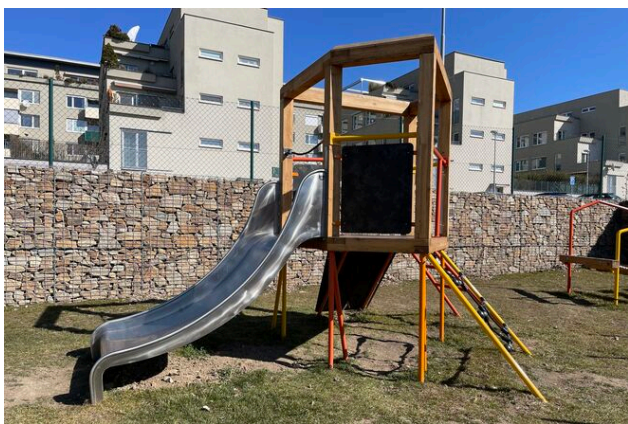

konstrukce věže, 1x nakloněná lezecká stěna, 1x lanový žebřík, 1x kovový výlez, 1x skluzavka široká, 3x bariéra, 5x zábradlí

No. číslo	DI-0250-00
Věková skupina	3-14
Rozměry (m)	3,8 x 2,8 x 2,4
Potřebná plocha (m)	5,8 x 6,8
Povrch tlumící náraz (m ²)	27
Max. výška pádu (m)	0,95
Počet uživatelů	5