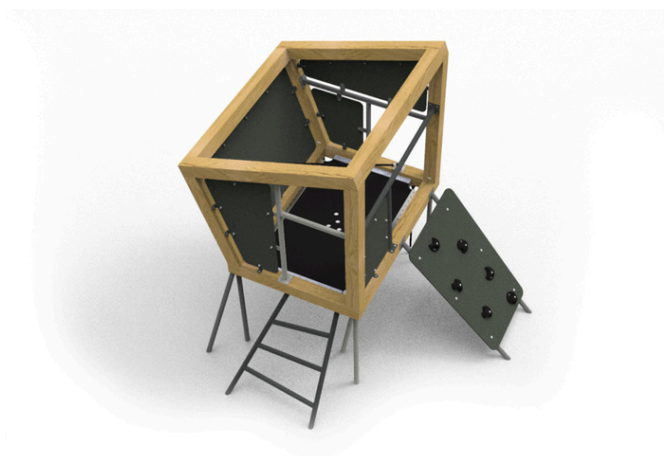

### Eto III

#### Popis herních prvků

konstrukce věže, 1x nakloněná lezecká stěna, 1x lanový žebřík, 1x kovový výlez, 5x bariéra, 3x zábradlí

No. číslo	DI-0260-00
Věková skupina	5-14
Rozměry (m)	2,3 x 2,1 x 2,3
Potřebná plocha (m)	5,1 x 5,3
Povrch tlumící náraz (m <sup>2</sup> )	22
Max. výška pádu (m)	0,95
Počet uživatelů	4