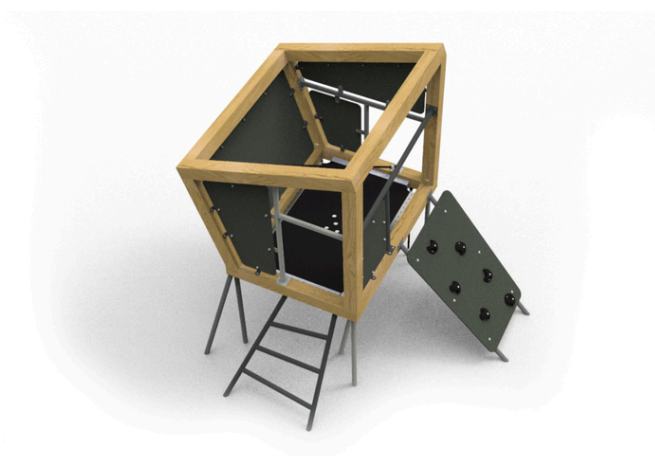

konstrukce věže, 1x nakloněná lezecká stěna, 1x lanový žebřík, 1x kovový výlez, 5x bariéra, 3x zábradlí

| | |
|--|-----------------|
| No. číslo | DI-0260-00 |
| Věková skupina | 5-14 |
| Rozměry (m) | 2,3 x 2,1 x 2,3 |
| Potřebná plocha (m) | 5,1 x 5,3 |
| Povrch tlumící náraz (m ²) | 22 |
| Max. výška pádu (m) | 0,95 |
| Počet uživatelů | 4 |