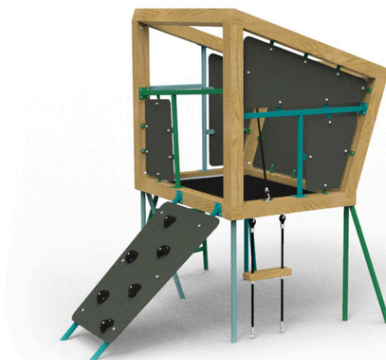

konstrukce věže, 1x nakloněná lezecká stěna, 1x lanový žebřík, 1x kovový výlez, 5x bariéra, 3x zábradlí

| | |
|--|-----------------|
| No. číslo | DI-0260-00 |
| Věková skupina | 5-14 |
| Rozměry (m) | 2,3 x 2,1 x 2,3 |
| Potřebná plocha (m) | 5,1 x 5,3 |
| Povrch tlumící náraz (m ²) | 22 |
| Max. výška pádu (m) | 0,95 |
| Počet uživatelů | 4 |