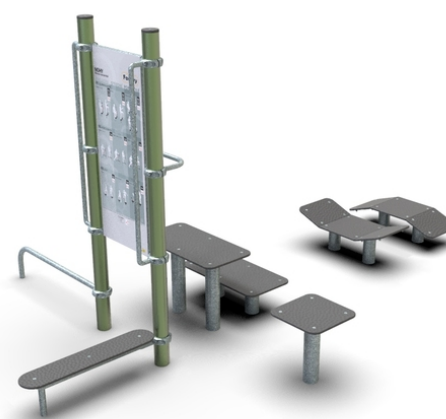

## Fitness program

#### Popis herních prvků

dvě kovové stojky, informační tabule, lavička, nízké zábradlí, step vysoký, schody s madlem, stepy tvarované do oblouku

<b>No. číslo</b>	FK-0002-00
<b>Věková skupina</b>	nad 1,4 m výšky
<b>Rozměry (m)</b>	4,4 x 3,0 x 2,3
<b>Potřebná plocha (m)</b>	7,4 x 6,0
<b>Povrch tlumící náraz (m<sup>2</sup>)</b>	31
<b>Max. výška pádu (m)</b>	0,7
<b>Počet uživatelů</b>	4