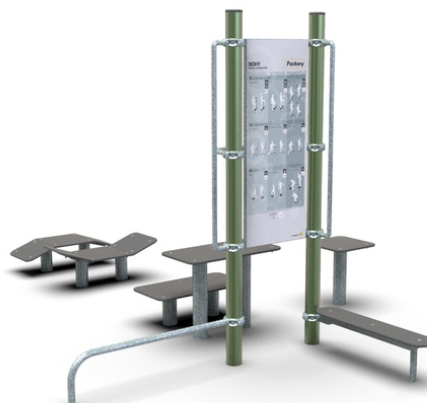

#### Popis herních prvků

dvě kovové stojky, informační tabule, lavička, nízké zábradlí, step vysoký, schody s madlem, stepy tvarované do oblouku

<b>No. číslo</b>	FK-0002-00
<b>Věková skupina</b>	nad 1,4 m výšky
<b>Rozměry (m)</b>	4,4 x 3,0 x 2,3
<b>Potřebná plocha (m)</b>	7,4 x 6,0
<b>Povrch tlumící náraz (m<sup>2</sup>)</b>	31
<b>Max. výška pádu (m)</b>	0,7
<b>Počet uživatelů</b>	4