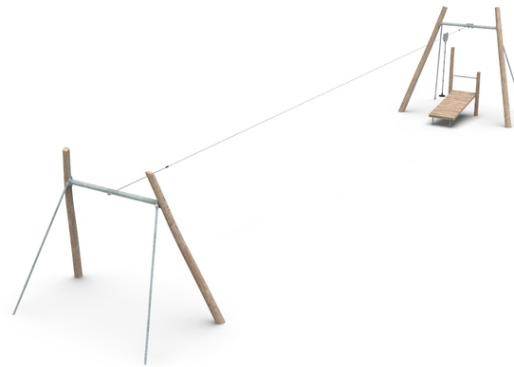

Popis herních prvků

lanová dráha se sedátkem a nástupní rampou

No. číslo	RR-0521-00
Věková skupina	3 - 14
Rozměry (m)	22,6 x 4,2 x 3,3
Potřebná plocha (m)	24,7 x 4,2
Povrch tlumící náraz (m ²)	92
Max. výška pádu (m)	0,95
Počet uživatelů	1