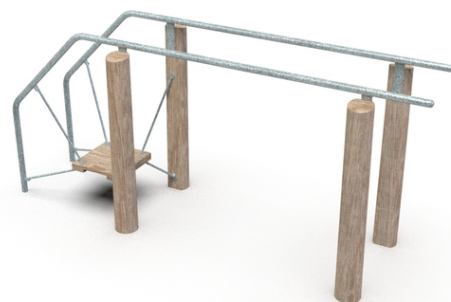

### Fit Balanc

#### Popis herních prvků

2x bradlo, 1x zavěšená balanční plošina

No. číslo	WF-0104-00
Věková skupina	14+
Rozměry (m)	3,0 x 0,9 x 1,3
Potřebná plocha (m)	5,9 x 3,6
Povrch tlumící náraz (m <sup>2</sup> )	19
Max. výška pádu (m)	0,3
Počet uživatelů	1