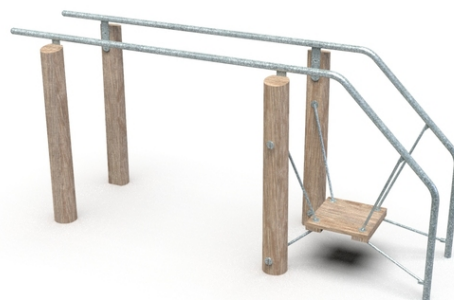

### Fit Balanc

#### Popis herních prvků

2x bradlo, 1x zavěšená balanční plošina

No. číslo	WF-0104-00
Věková skupina	14+
Rozměry (m)	3,0 x 0,9 x 1,3
Potřebná plocha (m)	5,9 x 3,6
Povrch tlumící náraz (m <sup>2</sup> )	19
Max. výška pádu (m)	0,3
Počet uživatelů	1