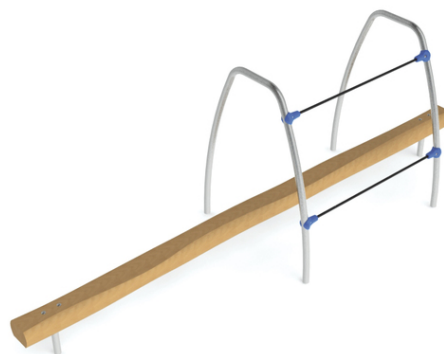

Popis herních prvků

1x horizontální kladina, 2x kovová překážka, 2x horizontální lano, 2x kovová stojka

No. číslo	RR-0133-00
Věková skupina	3 - 14
Rozměry (m)	3,4 x 0,9 x 1,1
Potřebná plocha (m)	6,4 x 3,9
Povrch tlumící náraz (m ²)	20
Max. výška pádu (m)	0,95
Počet uživatelů	3