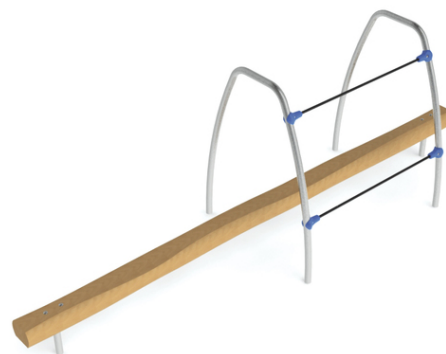

Popis herních prvků

1x horizontální kladina, 2x kovová překážka, 2x horizontální lano, 2x kovová stojka

No. číslo	RR-0133-00
Věková skupina	3 - 14
Rozměry (m)	3,4 x 0,9 x 1,1
Potřebná plocha (m)	6,4 x 3,9
Povrch tlumící náraz (m ²)	20
Max. výška pádu (m)	0,95
Počet uživatelů	3