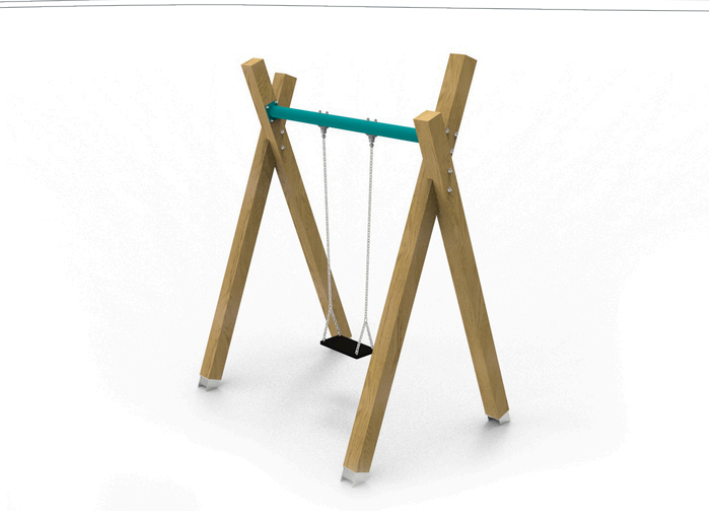

konstrukce houpačky, 1x sedátko

No. číslo	DI-0130-00
Věková skupina	3-14
Rozměry (m)	1,9 x 2,9 x 3,1
Potřebná plocha (m)	2,8 x 8,1
Povrch tlumící náraz (m²)	17
Max. výška pádu (m)	1,5
Počet uživatelů	1