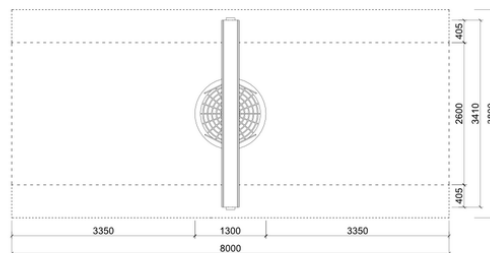

1x na řetězech zavěšená houpačka hnízdo, konstrukce rámu koupačky

No. číslo	DI-0290-00
Věková skupina	5+
Rozměry (m)	3,4 x 0,3 x 2,8
Potřebná plocha (m)	8,0 x 3,4
Povrch tlumící náraz (m ²)	21
Max. výška pádu (m)	1,5
Počet uživatelů	4

Vizualizace mají informativní charakter.

ČSN EN 1176-1:2018; ČSN EN 1176-2:2018