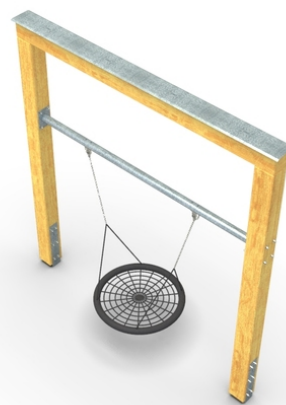

Dikulo

Flugo VI

Popis herních prvků

No. číslo	DI-0350-00
Věková skupina	3-14
Rozměry (m)	1,3 x 4,0 x 4,3
Potřebná plocha (m)	8,3 x 4,4
Povrch tlumící náraz (m²)	21,6
Max. výška pádu (m)	1,5
Počet uživatelů	4

Vizualizace mají informativní charakter.