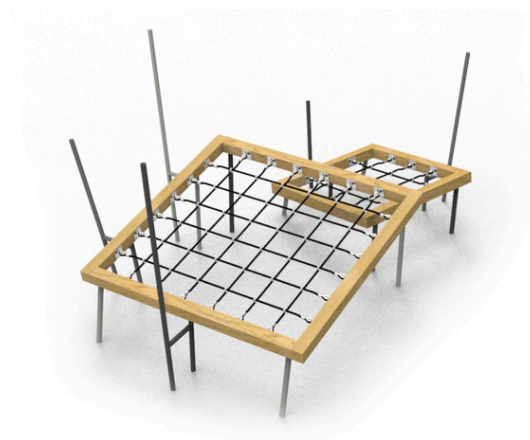

Popis herních prvků

2x rám sítě, 2x horizontální pochozí síť, 5x oporná tyč

No. číslo	DI-0230-00
Věková skupina	3-14
Rozměry (m)	3,8 x 2,3 x 2,0
Potřebná plocha (m)	6,7 x 5,3
Povrch tlumící náraz (m ²)	30
Max. výška pádu (m)	0,95
Počet uživatelů	5