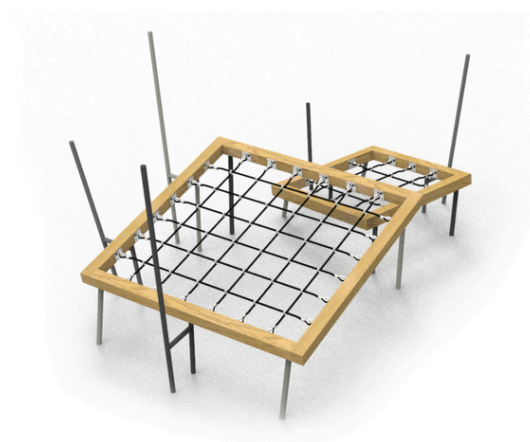

Popis herních prvků

2x rám sítě, 2x horizontální pochozí síť, 5x oporná tyč

No. číslo	DI-0230-00
Věková skupina	3-14
Rozměry (m)	3,8 x 2,3 x 2,0
Potřebná plocha (m)	6,7 x 5,3
Povrch tlumící náraz (m ²)	30
Max. výška pádu (m)	0,95
Počet uživatelů	5