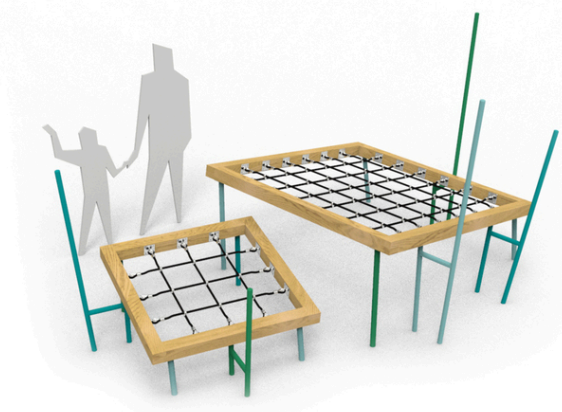

Popis herních prvků

2x rám sítě, 2x horizontální pochozí síť, 5x oporná tyč

No. číslo	DI-0230-00
Věková skupina	3-14
Rozměry (m)	3,8 x 2,3 x 2,0
Potřebná plocha (m)	6,7 x 5,3
Povrch tlumící náraz (m ²)	30
Max. výška pádu (m)	0,95
Počet uživatelů	5