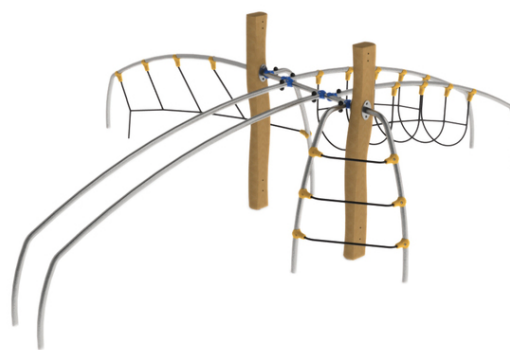

1x lanový most, 1x lanový tříступňový výlez, 1x bradla,
1x nakloněná vertikální síť

No. číslo	RR-0136-00
Věková skupina	3 - 14
Rozměry (m)	4,7 x 4,0 x 1,6
Potřebná plocha (m)	7,7 x 7,0
Povrch tlumící náraz (m ²)	37
Max. výška pádu (m)	0,95
Počet uživatelů	5