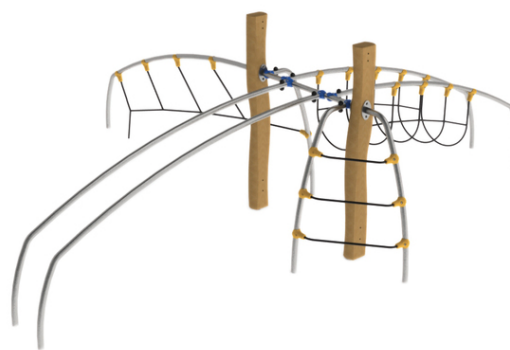

hřiště.cz, s.r.o.
sídlo firmy:
Příkop 838/6
Brno 602 00
www.hriste.cz

kanceláře, korespondence:
Zábrdovická 2
615 00 Brno-Židenice
mobil: +420 777 224 404
e-mail: info@hriste.cz

hřiště.cz

Rob Roy

Galbyn

Popis herních prvků

1x lanový most, 1x lanový tříступňový výlez, 1x bradla,
1x nakloněná vertikální síť

No. číslo	RR-0136-00

Věková skupina	3 - 14

Rozměry (m)	4,7 x 4,0 x 1,6

Potřebná plocha (m)	7,7 x 7,0

Povrch tlumící náraz (m²)	37

Max. výška pádu (m)	0,95

Počet uživatelů	5