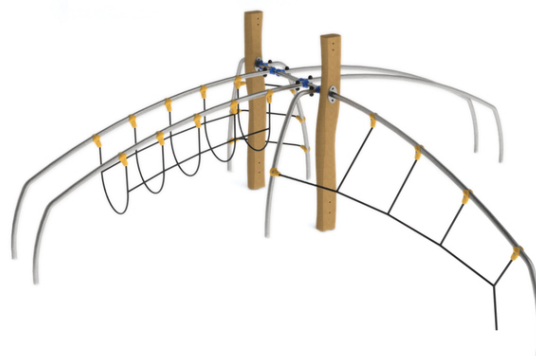

1x lanový most, 1x lanový tříступňový výlez, 1x bradla,
1x nakloněná vertikální síť

No. číslo	RR-0136-00
Věková skupina	3 - 14
Rozměry (m)	4,7 x 4,0 x 1,6
Potřebná plocha (m)	7,7 x 7,0
Povrch tlumící náraz (m ²)	37
Max. výška pádu (m)	0,95
Počet uživatelů	5