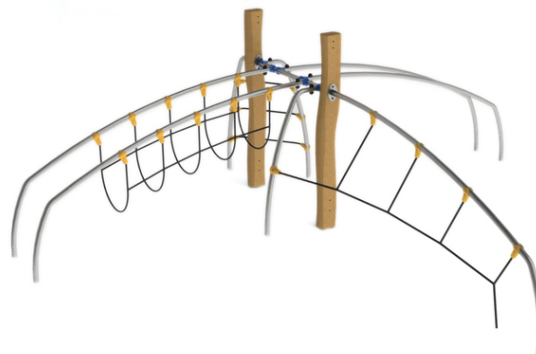

hřiště.cz, s.r.o.
sídlo firmy:
Příkop 838/6
Brno 602 00
www.hriste.cz

kanceláře, korespondence:
Zábrdovická 2
615 00 Brno-Židenice
mobil: +420 777 224 404
e-mail: info@hriste.cz

hřiště.cz

Rob Roy

Galbyn

Popis herních prvků

1x lanový most, 1x lanový tříступňový výlez, 1x bradla,
1x nakloněná vertikální síť

No. číslo	RR-0136-00

Věková skupina	3 - 14

Rozměry (m)	4,7 x 4,0 x 1,6

Potřebná plocha (m)	7,7 x 7,0

Povrch tlumící náraz (m²)	37

Max. výška pádu (m)	0,95

Počet uživatelů	5