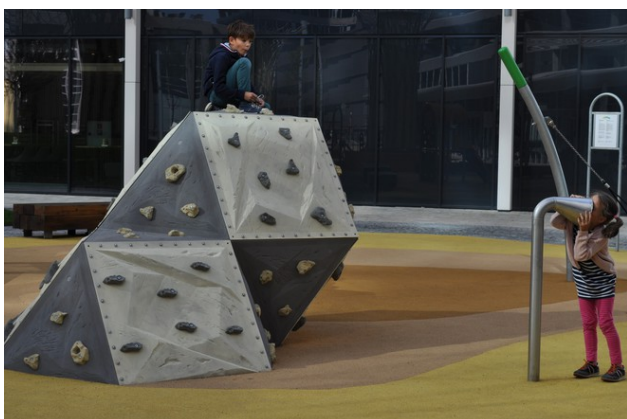

Lezecká stěna s chyty, dvě výškové úrovně

No. číslo	LS-0003-00
Věková skupina	3 - 14
Rozměry (m)	2,9 x 2,0 x 1,6
Potřebná plocha (m)	5,9 x 5,0
Povrch tlumící náraz (m ²)	24,3
Max. výška pádu (m)	1,6
Počet uživatelů	6