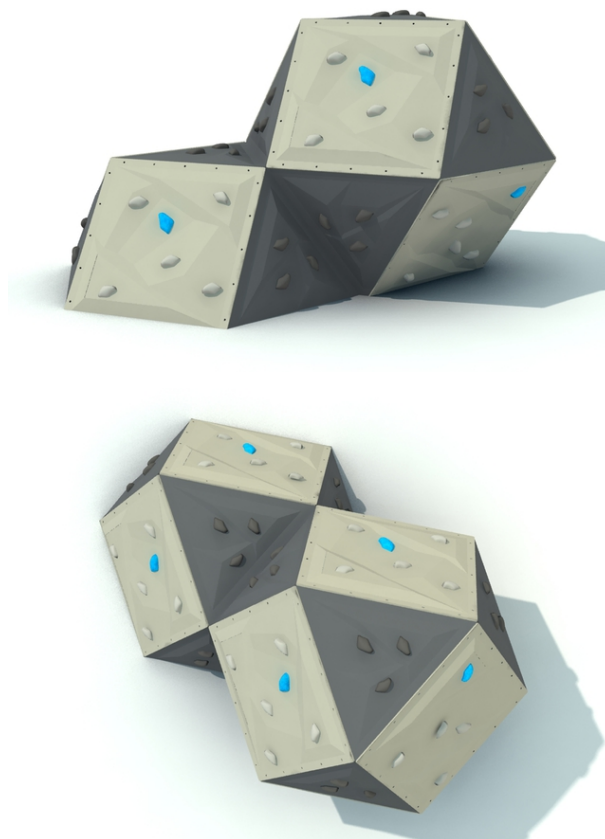

Lezecká stěna s chyty, dvě výškové úrovně

No. číslo	LS-0003-00
Věková skupina	3 - 14
Rozměry (m)	2,9 x 2,0 x 1,6
Potřebná plocha (m)	5,9 x 5,0
Povrch tlumící náraz (m ²)	24,3
Max. výška pádu (m)	1,6
Počet uživatelů	6