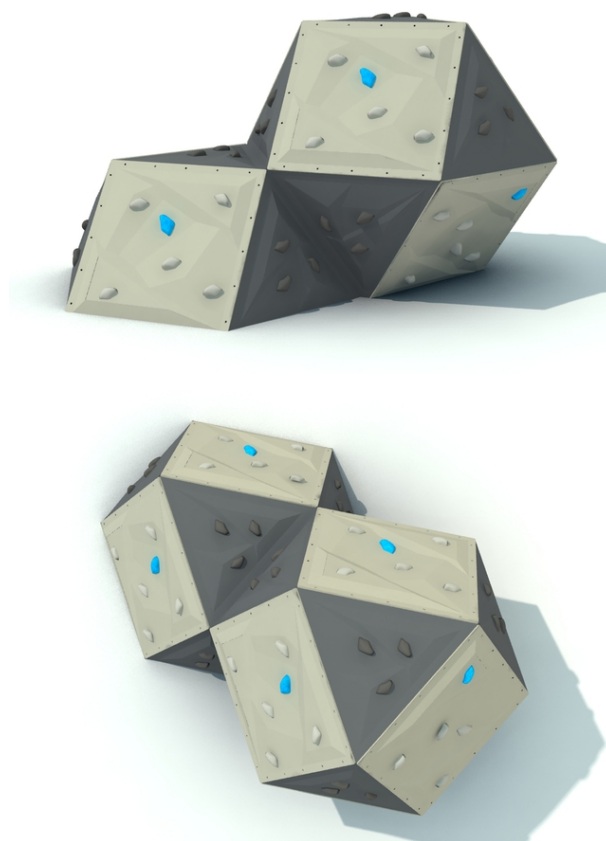

Lezecká stěna s chyty, dvě výškové úrovně

No. číslo	LS-0003-00
Věková skupina	3 - 14
Rozměry (m)	2,9 x 2,0 x 1,6
Potřebná plocha (m)	5,9 x 5,0
Povrch tlumící náraz (m ²)	24,3
Max. výška pádu (m)	1,6
Počet uživatelů	6