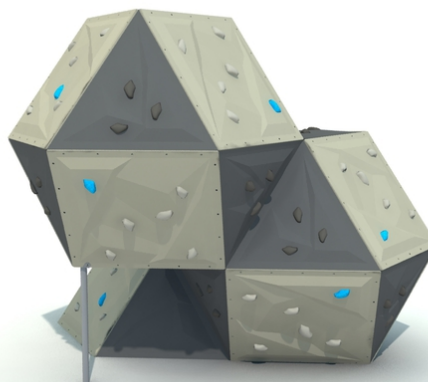

Lezecká stěna s chyty, dvě výškové úrovně

No. číslo	LS-0015-00
Věková skupina	3 - 14
Rozměry (m)	3,0 x 2,9 x 2,5
Potřebná plocha (m)	6,2 x 5,9
Povrch tlumící náraz (m ²)	30
Max. výška pádu (m)	2,4
Počet uživatelů	9