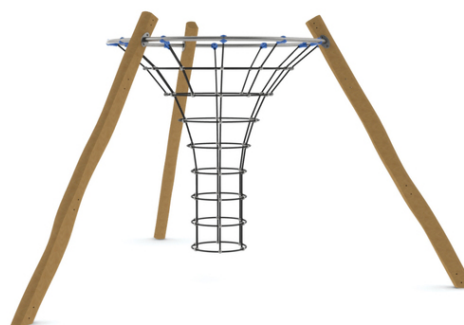

1x ručkovací obruč, 1 vnitřní polezná síť ve tvaru trychtýře

No. číslo	RR-0119-00
Věková skupina	3 - 14
Rozměry (m)	4,2 x 3,6 x 2,5
Potřebná plocha (m)	6,2 x 6,2
Povrch tlumící náraz (m ²)	31
Max. výška pádu (m)	2,3
Počet uživatelů	9