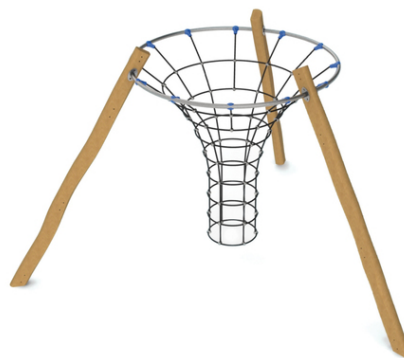

1x ručkovací obruč, 1 vnitřní polezná síť ve tvaru trychtýře

No. číslo	RR-0119-00
Věková skupina	3 - 14
Rozměry (m)	4,2 x 3,6 x 2,5
Potřebná plocha (m)	6,2 x 6,2
Povrch tlumící náraz (m ²)	31
Max. výška pádu (m)	2,3
Počet uživatelů	9