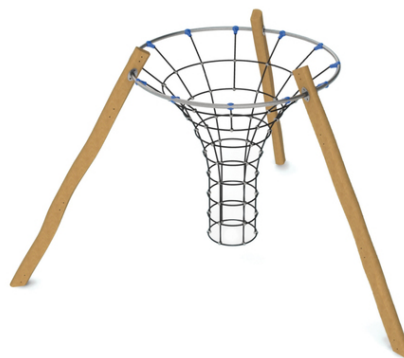

#### Popis herních prvků

1x ručkovací obruč, 1 vnitřní polezná síť ve tvaru trychtýře

No. číslo	RR-0119-00
Věková skupina	3 - 14
Rozměry (m)	4,2 x 3,6 x 2,5
Potřebná plocha (m)	6,2 x 6,2
Povrch tlumící náraz (m <sup>2</sup> )	31
Max. výška pádu (m)	2,3
Počet uživatelů	9