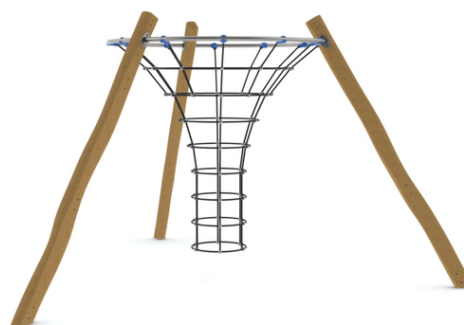

#### Popis herních prvků

1x ručkovací obruč, 1 vnitřní polezná síť ve tvaru trychtýře

No. číslo	RR-0119-00
Věková skupina	3 - 14
Rozměry (m)	4,2 x 3,6 x 2,5
Potřebná plocha (m)	6,2 x 6,2
Povrch tlumící náraz (m <sup>2</sup> )	31
Max. výška pádu (m)	2,3
Počet uživatelů	9