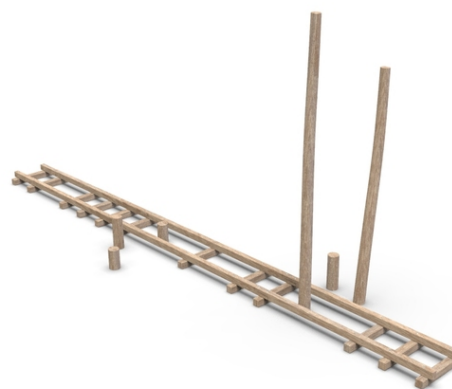

Popis herních prvků

sestava balančních kolejnic, 4x dřevěný nášlap, 2x akátová stojka

No. číslo	WD-0222-00
Věková skupina	3 - 14
Rozměry (m)	8,7 x 2 x 3,7
Potřebná plocha (m)	11,7 x 5
Povrch tlumící náraz (m ²)	45
Max. výška pádu (m)	0,5
Počet uživatelů	6