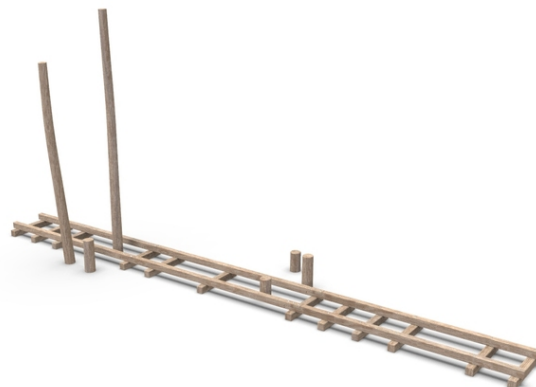

Popis herních prvků

sestava balančních kolejnic, 4x dřevěný nášlap, 2x akátová stojka

No. číslo	WD-0222-00
Věková skupina	3 - 14
Rozměry (m)	8,7 x 2 x 3,7
Potřebná plocha (m)	11,7 x 5
Povrch tlumící náraz (m ²)	45
Max. výška pádu (m)	0,5
Počet uživatelů	6