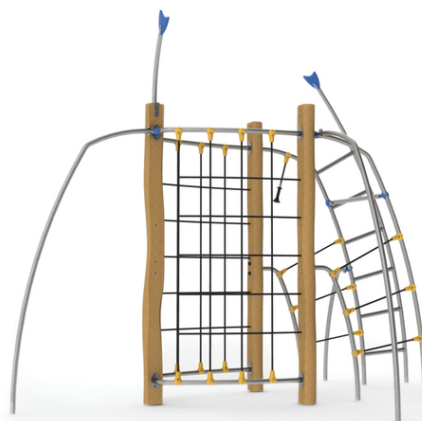

2x svislá šplhací síť, 2x šplhací tyč, 2x lanový výlez, 1x závěsné madlo, 1x obloukový žebřík, 1x hrazda

No. číslo	RR-0105-00
Věková skupina	3 - 14
Rozměry (m)	2,3 x 4,2 x 3,3
Potřebná plocha (m)	5,8 x 7,2
Povrch tlumící náraz (m ²)	30
Max. výška pádu (m)	2,3
Počet uživatelů	9