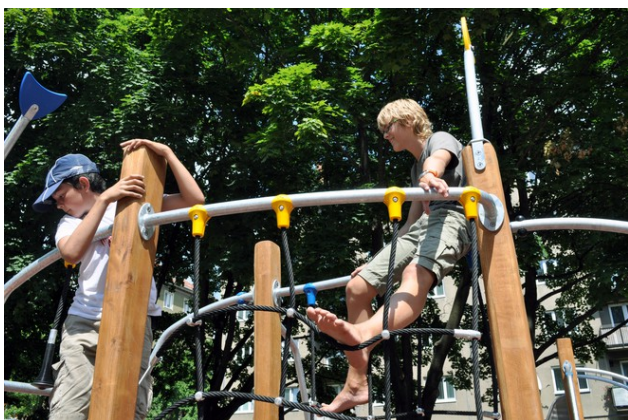

2x svislá šplhací síť, 2x šplhací tyč, 2x lanový výlez, 1x závěsné madlo, 1x obloukový žebřík, 1x hrazda

No. číslo	RR-0105-00
Věková skupina	3 - 14
Rozměry (m)	2,3 x 4,2 x 3,3
Potřebná plocha (m)	5,8 x 7,2
Povrch tlumící náraz (m ²)	30
Max. výška pádu (m)	2,3
Počet uživatelů	9