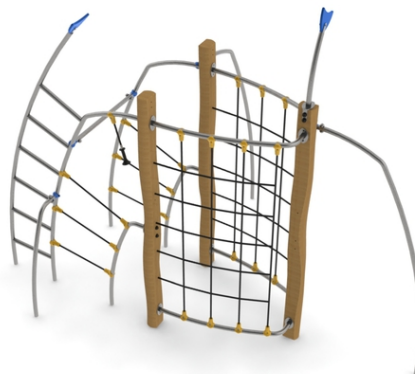

2x svislá šplhací síť, 2x šplhací tyč, 2x lanový výlez, 1x závěsné madlo, 1x obloukový žebřík, 1x hrazda

No. číslo	RR-0105-00
Věková skupina	3 - 14
Rozměry (m)	2,3 x 4,2 x 3,3
Potřebná plocha (m)	5,8 x 7,2
Povrch tlumící náraz (m ²)	30
Max. výška pádu (m)	2,3
Počet uživatelů	9